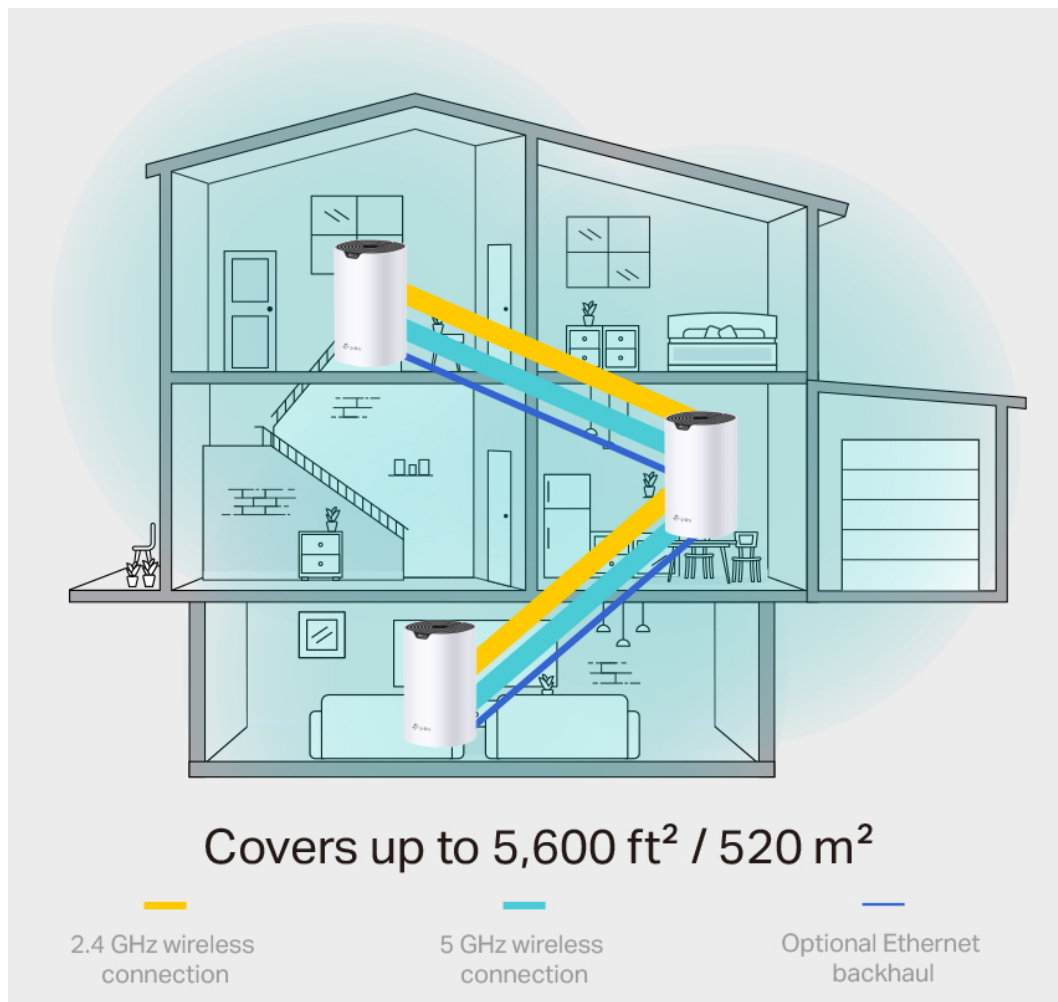

Popis

TP-Link Deco S7 1 ks

Deco S7 využívá systém více jednotek k dosažení bezproblémového celoplošného Wi-Fi pokrytí - **eliminuje slabé oblasti signálu** jednou provždy! Pro pokrytí menších oblastí může jednotka fungovat i samostatně. Díky pokročilé technologii **Deco Mesh** spolupracují jednotky na vytvoření jednotné sítě s jediným názvem sítě.

Systém jednotek Deco S7 poskytuje rychlé a stabilní spojení rychlostí **až 1900 Mb/s** s podporou standardu **802.11ac (Wi-Fi 5)** a je tak ideální pro pokrytí celé domácnosti bezdrátovým signálem. Mezi další výhody patří také **kompatibilita s hlasovým ovládáním Amazon Alexa**.

Zabiják mrtvých zón Wi-Fi

Deco S7 nabízí snadný způsob, jak zajistit silný Wi-Fi signál v každém rohu vašeho domu, na ploše až 195 m² (sada s 1 jednotkou). Bezdrátová připojení a volitelné páteřní ethernetové připojení pracují společně na propojení jednotek Deco, díky čemuž bude vaše síť rychlejší a zajistí nepřerušované připojení všech zařízení.