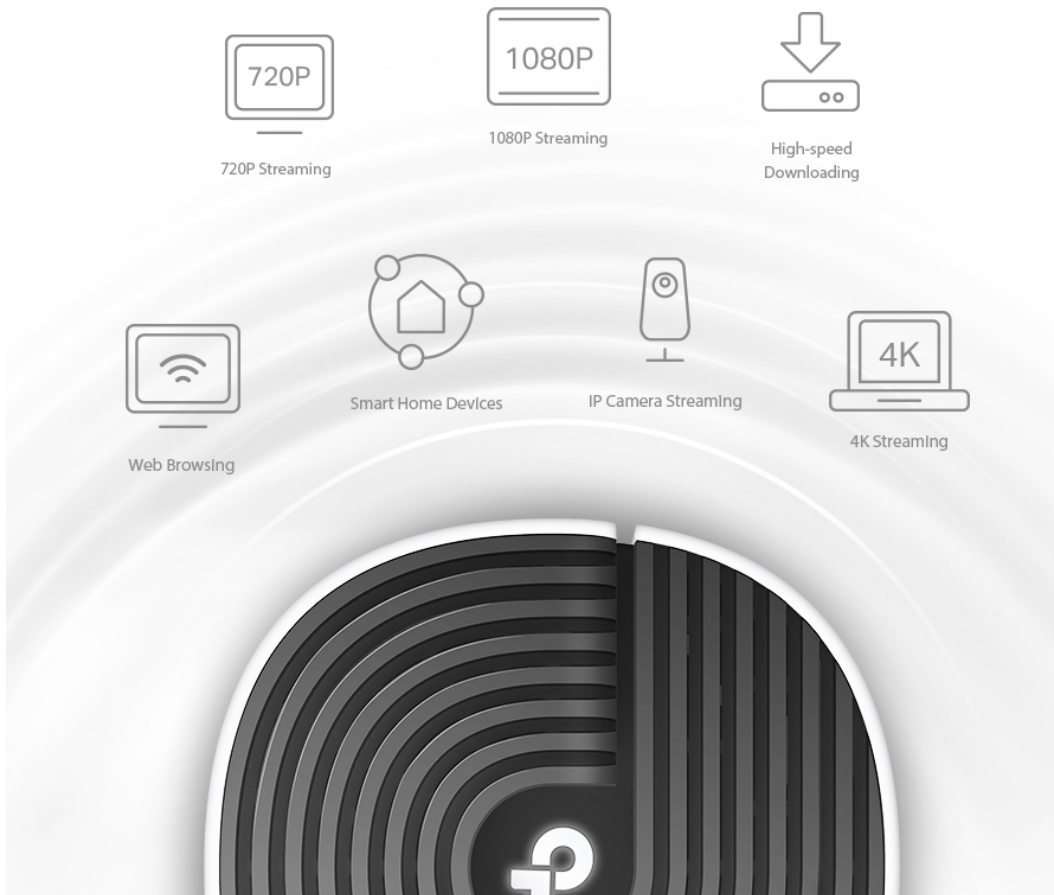

Popis

TP-Link Deco S7 1 ks

Deco S7 využívá systém více jednotek k dosažení bezproblémového celoplošného Wi-Fi pokrytí - **eliminuje slabé oblasti signálu** jednou provždy! Pro pokrytí menších oblastí může jednotka fungovat i samostatně. Díky pokročilé technologii **Deco Mesh** spolupracují jednotky na vytvoření jednotné sítě s jediným názvem sítě.

Zabiják mrtvých zón Wi-Fi

Deco S7 nabízí snadný způsob, jak zajistit silný Wi-Fi signál v každém rohu vašeho domu, na ploše až 195 m² (sada s 1 jednotkou). Bezdrátová připojení a volitelné páteřní ethernetové připojení pracují společně na propojení jednotek Deco, díky čemuž bude vaše síť rychlejší a zajistí nepřerušované připojení všech zařízení.

Connections for over **100** Devices

2v1 režim routeru a přístupového bodu

Flexibilní a multifunkční jednotka Deco S7 má spoustu funkcí, aby mohla plnit roli routeru nebo přístupového bodu. Jednoduše si vyberte režim, který vyhovuje vašim aktuálním síťovým požadavkům, a využijte maximální flexibilitu bezdrátového připojení.