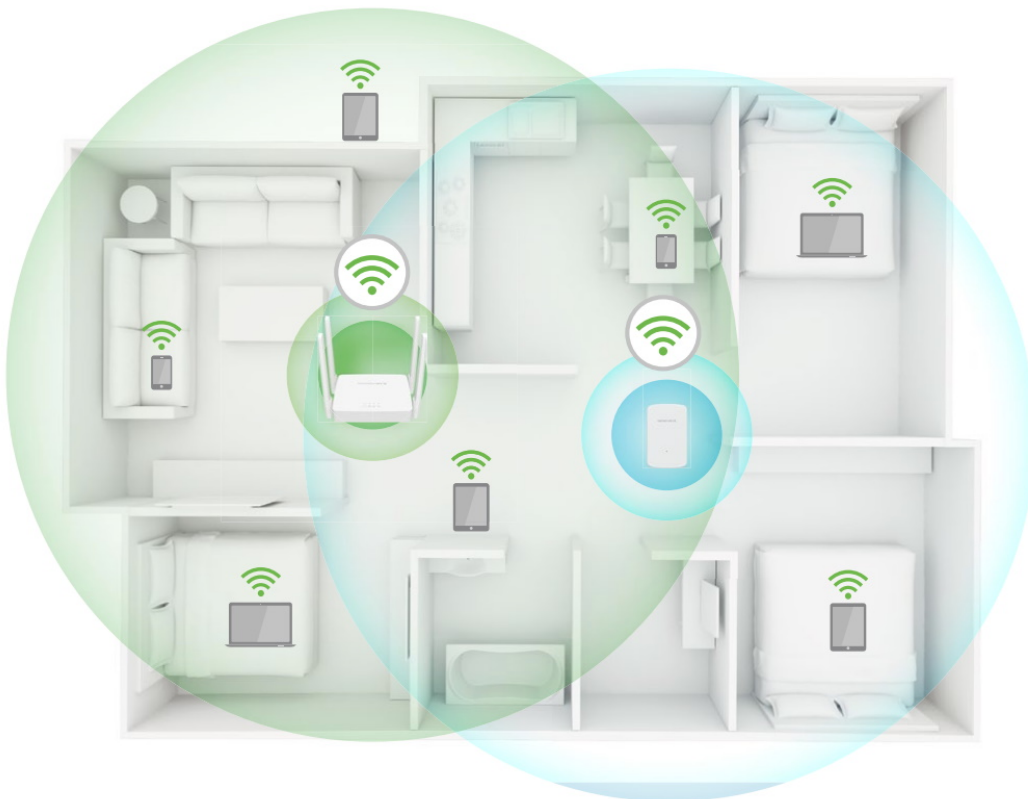

**Dvoupásmová síť Wi-Fi AC750**

Dvoupásmová jednotka ME20 umožňuje současně připojit větší počet zařízení. Pásmo 2,4 GHz je vhodné pro vyřizování e-mailů a procházení webových stránek, zatímco pásmo 5 GHz pro hraní on-line her a streamování HD videí.

Adaptivní výběr cesty připojení

Jednotka ME20 zajistí, že vaše síť vždy poběží tou nejvyšší rychlostí, neboť inteligentně vybírá nejrychlejší dostupnou cestu připojení k routeru a pásmo přenosu dat.

Snadné nastavení za několik sekund

Stiskněte tlačítko WPS na routeru a tlačítko WPS na extenderu signálu a rozšířte dosah Wi-Fi sítě za několik sekund.

Chytrý indikátor signálu

Barevný LED indikátor vám pomůže najít správné umístění extenderu signálu, aby bylo Wi-Fi pokrytí co nejlepší.

Vestavěný režim přístupového bodu

ME20 je více než extender signálu Wi-Fi sítě. Pokud využíváte kabelovou síť, připojte kabelové internetové připojení k jednotce ME20 pomocí ethernetového kabelu a proměňte ji na dvoupásmový Wi-Fi přístupový bod.