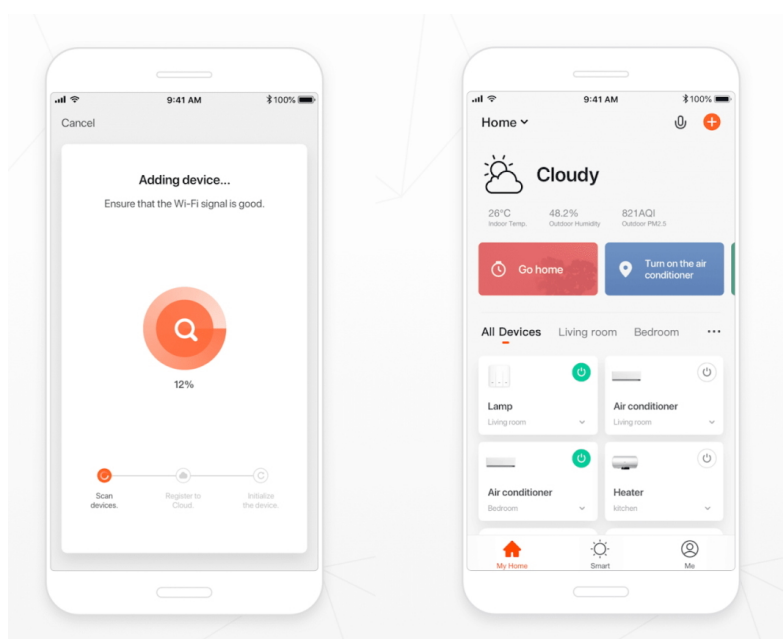

Popis**IMMAX NEO LITE BUBBLES nástěnné**

Chytré nástěnné solární svítidlo poskytne orientační osvětlení např. kolem chodníčků na zahradě a zpříjemní tak večerní přístup k domu. Napájení je řešeno **ze solárního panelu**, který nabíjí integrovanou baterii o kapacitě **4000 mAh**. Svítidlo je odolné vůči vodě i ostatním přírodním podmínkám dle certifikace **IP54**.

Po připojení k **aplikaci IMMAX NEO PRO** lze svítidlo ovládat na dálku.

Upozornění: Pro vzdálenou správu a využití všech Smart funkcí je zapotřebí umístit v dosahu svítidla bránu např: Immax NEO MULTI BRIDGE PRO Smart Zigbee 3.0, BT v3 (není součástí balení).

ZÁKLADNÍ SPECIFIKACE

Počet SMD čipů: 76

Výkon solárního panelu: 3,7 W

Napájení: vestavěná baterie 4000 mAh, 3,7 V

Senzor pohybu: ne

Stupeň krytí: IP54

Barva světla: 3000-3500 K + 6000-6500K + RGB

Materiál těla reflektoru: hliník + plast