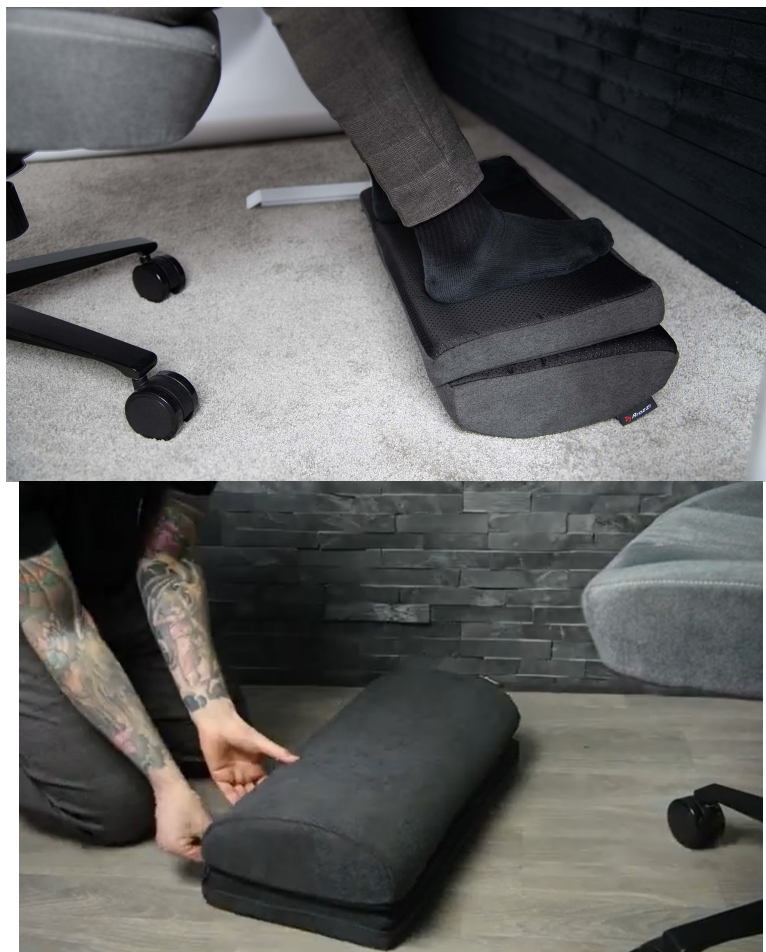

#### Polštář pod nohy Arozzi Footrest - eliminujte nepohodlí při práci na PC

**Ergonomická opěrka pod nohy Arozzi Footrest** pro zvýšení komfortu během dlouhodobého sezení u PC. Podporuje přirozenou a **zdravou polohu nohou při hraní her nebo práci na počítači**. Díky **nastavitelné výšce** budou mít vaše nohy vždy potřebnou oporu a kontakt s plochou. Při klimbání ve vzduchu nebo umístění v nepřírozané poloze dochází k porušení držení těla. **Správná poloha chodidel a dolních končetin** pomáhá k lepšímu proudění krve a celkově k **lepšímu krevnímu oběhu**, což **snižuje riziko bolesti a ztuhnutí**.

**Polštář pro chodidla Arozzi Footrest** je zhotoven z **paměťové pěny s vysokou hustotou**, která zlepšuje držení těla a

prokrvení nohou. **Vnější vrstva Soft Fabric** představuje pevnou a odolnou tkaninu, která vydrží každodenní nápor opravdu dlouho. Na spodní straně je **opěrka Arozzi Footrest** opatřena **protiskluzovou vrstvou**, díky čemuž pevně drží na místě a nehrozí její nechtěné odsunutí. **Design umožňuje také otočení**, díky čemuž rázem získáte jednoduchou „houpačku“, která vám umožní během dne procvičit nohy a chodidla jemnými pohyby.