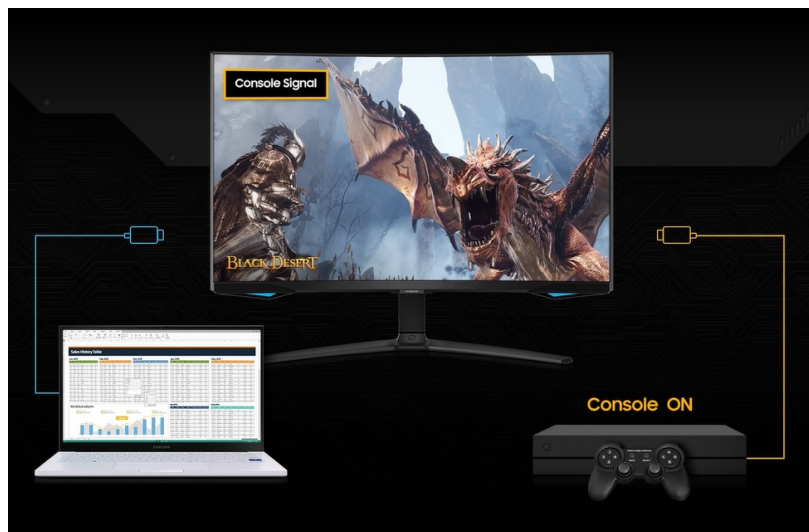

Popis**Reflektuje všechny požadavky hráčů - monitor Samsung Odyssey G65B**

Zakřivený herní monitor Samsung Odyssey G65B vám zprostředkuje nejenom moderní hry, ale také další multimediální obsah či PC aplikace. **Prohnutý design 1000R** podporuje přirozené zorné pole, takže sledování je mnohem příjemnější a méně náročné pro vaše oči. Současně vás **velký 32" displej** optimálně obklopí a vtáhne do centra dění. Displej s **vysokým QHD rozlišením** produkuje ostrý obraz a mimořádné detaily. Má **1,7x vyšší hustotu pixelů oproti Full HD** a zprostředkuje vám tak veškerou práci i multimediální zábavu ve větších rozměrech a realistickém vzezření.

Samsung Odyssey G65B

Chytrý herní prohnutý LED monitor s úhlopříčkou **32"** a Quad HD rozlišením **2560 x 1440** obrazových bodů nabízí jas **350 cd/m²** a dobu odezvy **1 ms**. Obnovovací frekvence **240 Hz** spolu s podporou technologie **AMD FreeSync Premium Pro** nabízí intenzivní akci bez trhání, zadržávání nebo rozmazávání obrazu při pohybu. Použitím technologie **VA** je dosaženo širokých pozorovacích úhlů **178° horizontálně i vertikálně**. K dispozici jsou také **dva porty USB 3.0**. V neposlední řadě jistě potěší vestavěné **reproduktory**, výškově nastavitelný stojan a funkce **Pivot**, která umožňuje otočení obrazovky o 90°. Připojení k internetu je realizováno drátově pomocí konektoru **RJ-45** či bezdrátově skrze **Wi-Fi**. Monitor pohání operační systém **Tizen**.

Součástí balení je DisplayPort kabel a dálkové ovládání.

ZÁKLADNÍ SPECIFIKACE

Typ panelu: VA

Úhlopříčka: 32"

Poměr stran: 16:9

Rozlišení: 2560 x 1440

Kontrastní poměr: 2500:1

Doba odezvy: 1 ms