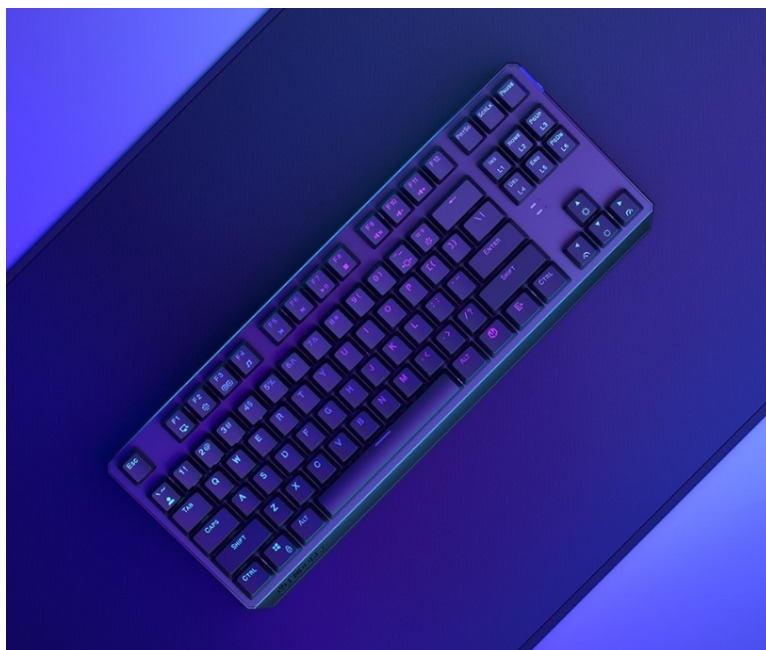

ENDORFY THOCK TKL WIRELESS BLACK

Cena celkem:	1 999 Kč (bez DPH: 1 652 Kč)
Běžná cena:	2 199 Kč
Ušetříte:	200 Kč
Kód zboží:	KLAEND1260
Part No.:	EY5A081
Záruka:	24 měs.
Stav:	Nové zboží

Popis**Endorfy Thock TKL Wireless Black - herní klávesnice, která vám dá volnost**

Herní bezdrátová klávesnice Endorfy Thock TKL Wireless Black, se kterou absolvujete virtuální bitvy i pracovní činnosti bez omezujícího kabelu. Navíc díky **kompaktním rozměrům** šetří místo na stole, takže máte prostor pro další gamingové příslušenství nebo občerstvení. Uplatní se nejen ve hrách, ale také pracovní a kreativní činnosti. Veškeré výzvy zvládne bezdrátově od pracovního stolu i třeba z pohodlí gauče. **Klávesnice Endorfy Thock TKL Wireless Black** svou dominanci potrhne přítomností **mechanických spínačů Kailh Black**, které se vyznačují enormní **životností až 70 milionů kliknutí** a skvělou odezvou při každém stisknutí.

Spínače Kailh Black podporují komfortní činnost při lehce zvýšené síle aktivace. Díky tomu vám umožní nejenom hraní her, ale také tvořit. Uplatní se při psaní dokumentů, e-mailů, příspěvků na blog apod. A jakmile vyřídíte administrativní povinnosti, je čas naskočit do hry. Gamingová klávesnice Endorfy Thock TKL Wireless Black nabízí **3 způsoby připojení**. Kromě tradičního **kabelu** disponuje také technologií **Bluetooth** nebo **2,4GHz rozhraním** pro bezdrátovou konektivitu. Díky **robustní konstrukci** se nemusíte bát nechtěného poškrábání nebo poškození při přenášení a můžete hrát naplno a s maximální agresivitou. Stabilní pozici zajistí praktické **vyklápěcí nožky**. Samozřejmostí je podpora stylového **barevného ARGB podsvícení**.