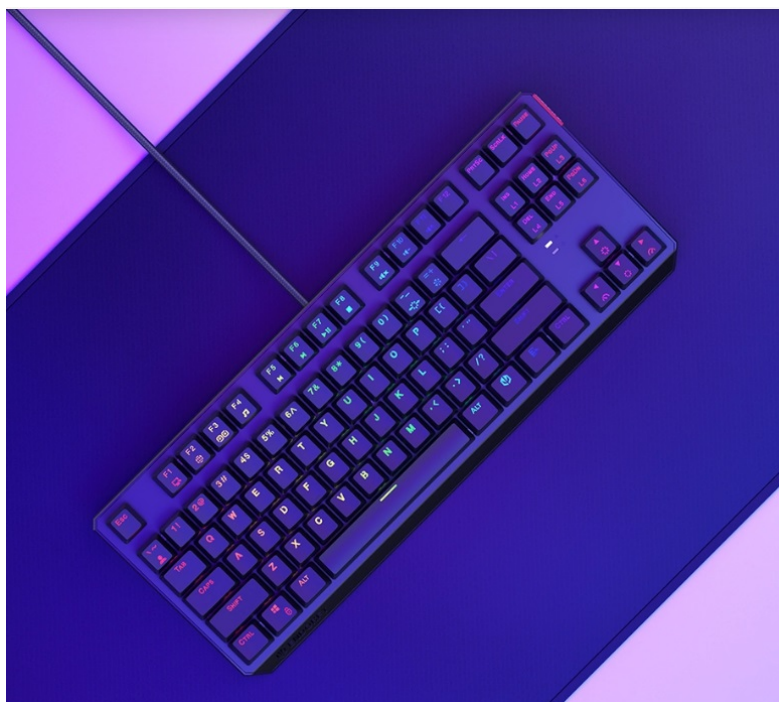

KLAEND11301

Part No.:

EY5C003

Záruka:

24 měs.

Stav:

Nové zboží

Popis**LAN párty, turnaj nebo večerní sólo hraní - klávesnice Endorfy Thock TKL**

Malá mechanická klávesnice Endorfy Thock TKL Brown je vhodná pro jakoukoli herní úroveň – od příležitostného hráče až po profíka. Díky **kompaktním rozměrům** se snadno vměstná na váš stůl, případně ji před cestou na další turnaj sbalíte do batohu. Je vybavena **spínači Kailh Brown**, které se vyznačují univerzálností a jsou vhodné pro plnění jakýchkoliv úkolů – v kanceláři při psaní, tvorbě tabulek, dokumentů i akci při souboji s bossy (s těmi herními, ne nadřízenými).

Perfektní orientaci za slabého osvětlení nebo ve večerních hodinách zajistí **barevné RGB podsvícení**. **Nastavitelné nožičky** ukotví klávesnici **Endorfy Thock TKL Brown** v ideální pozici, která odpovídá vašim požadavkům. Nechybí ani **podpora softwaru** pro vyladění a nastavení funkcí.

Endorfy Thock TKL Brown

Kompaktní **mechanická** klávesnice pro každého vášnivého hráče. Díky spínačům **Kailh Brown** nabízí výbornou odezvu a výdrž **přes 50 milionů** stisků. Konstrukce klávesnice **z hliníku** vykazuje jen tu nejvyšší možnou odolnost a stabilitu. Klávesy jsou **RGB podsvícené** a nabízí možnost vlastního nastavení. Klávesy jsou navíc také **plně programovatelné**, díky tomu lze klávesnici individualizovat přesně podle potřeb hráče a hrané hry. Samozřejmě nechybí ani funkce **Anti-Ghosting** a N-Key rollover. Připojení je realizováno skrze **odnímatelný USB kabel**.