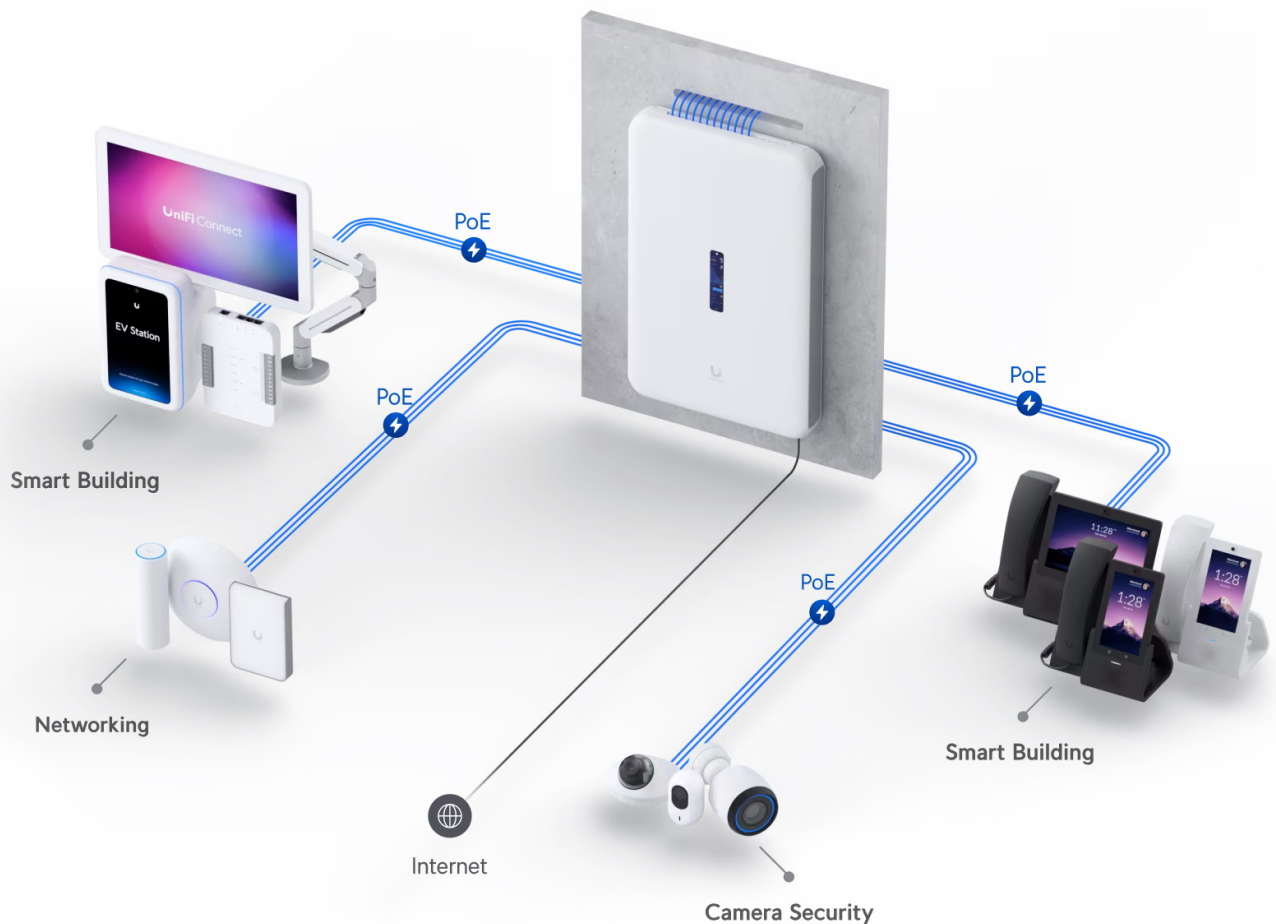

Ubiquiti UniFi Dream Wall

All-in-one **UniFi OS konzole** spojuje bezpečnostní bránu, vysokorychlostní přístupový bod, síťový videorekordér (**NVR**) a gigabitový **PoE** přepínač do jednoho kompaktního zařízení, které lze snadno instalovat **na stěnu**. Pomáhá domácím i firemním majitelům hladce rozšiřovat a spravovat síť díky vysokorychlostnímu připojení se dvěma sítěmi WAN (porty **10G SFP+ a 2,5GbE RJ-45**). Integrovaný přístupový bod využívá standard **802.11ax (Wi-Fi 6)** a nabízí přenosovou rychlost (agregovaná propustnost) až **2,7 Gbps**. Díky integrovaným anténám se ziskem **6 dBi (5 GHz)** a **5,9 dBi (2,4 GHz)** poskytuje spolehlivou oboustrannou komunikaci mezi AP a více než 300 klienty.

Zařízení je vybaveno operačním systémem **UniFi OS** a poskytuje plnou kontrolu nad všemi zařízeními UniFi, včetně přístupových bodů, kamer, telefonů a čteček. Je to také konzole pro budoucnost, protože na ní bude možné spouštět všechny připravované aplikace UniFi OS.