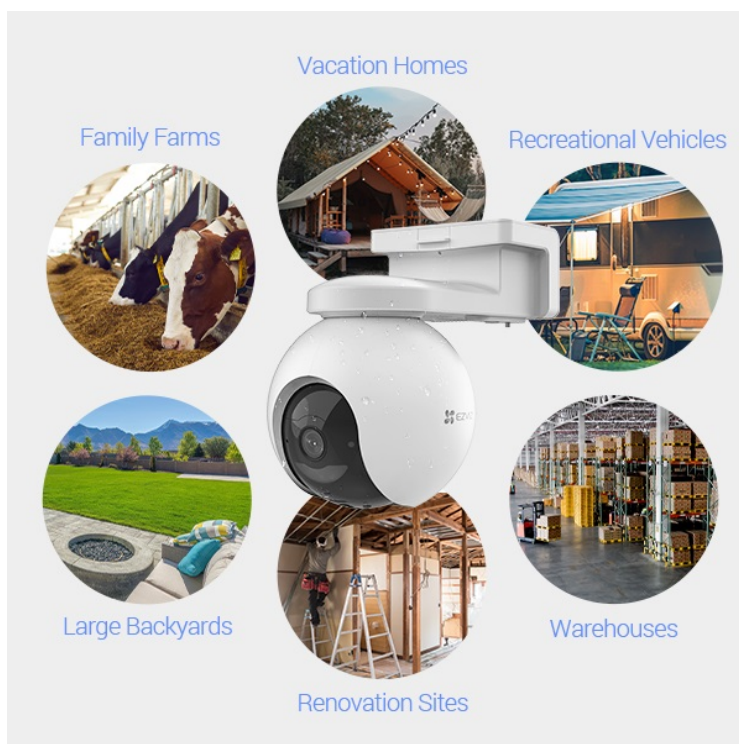

KIPEZV1049

Part No.:

CS-EB8-R100-1K3FL4GA

Záruka:

24 měs.

Stav:

Nové zboží

**Popis****EZVIZ EB8 4G - zabezpečení tam, kde vám na tom záleží**

**Bezdrátová IP kamera EZVIZ EB8 4G** pro nepřetržitý monitoring venkovního prostoru. Vyznačuje se snadnou instalací bez nutnosti připojených kabelů a poskytuje flexibilní možnosti instalace. V případě mimo dosah sítě Wi-Fi využívá **síť 4G LTE** a pro provoz slouží integrovaná baterie, kterou lze dobít pomocí solárního panelu EZVIZ. Ten je k dostání samostatně.

**Baterie s kapacitou 10 400 mAh** představuje variantu ekologického napájení a udržitelnosti. Podpora **solárního napájení** vám umožní provozovat kameru jen za pomoci slunečního svitu. Pomocí **mobilní aplikace** získáte snadný vzdálený přístup k rozmanitým funkcím a nastavení. **Kamera EZVIZ EB8 4G** vám umožní detekovat rozmanité druhy pohybu, jako je pohyb osob, běh zvířat a obecně inteligentní sledování aktivity.

Výbava zahrnuje **integrováný IR přísvit** a možnost sledování ve dne i v noci. Samozřejmostí je **pevná konstrukce** odolná proti dešti, větru a dalším venkovním podmínkám. Je tak ideální pro využití v jakémkoli venkovním prostoru – nejenom pro chytrý dům, ale také například při rekreaci, návštěvě kempu, při cestách v obytném voze, na farmě, chatě, v renovovaných budovách apod. Díky **GPS** najdete kameru klidně i uprostřed divočiny.