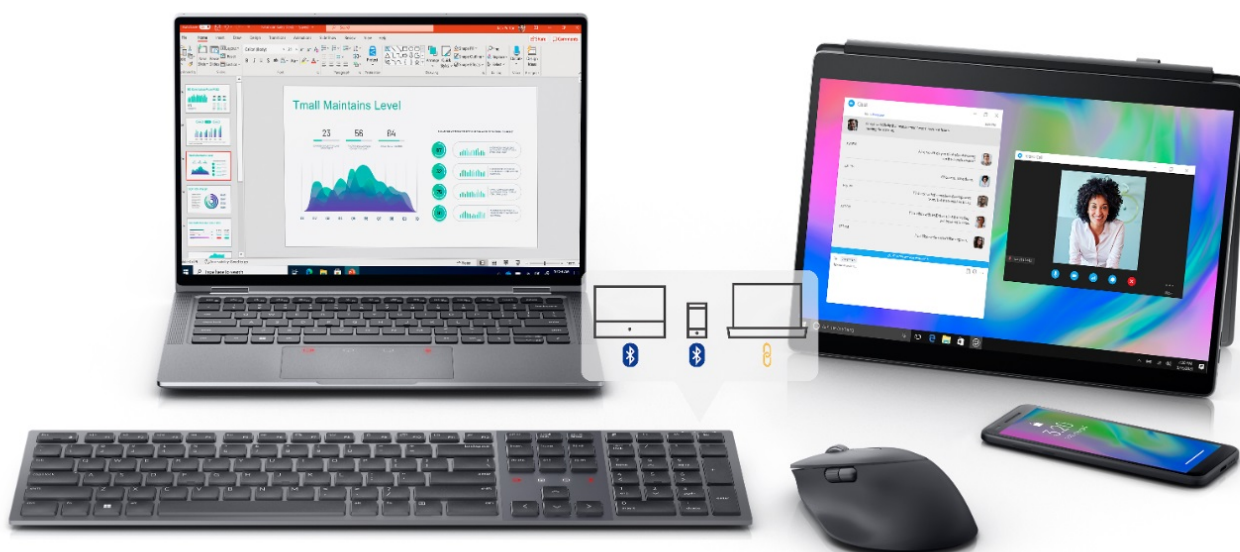

MOUD00600

Part No.:

570-BBCB

Záruka:

36 měs.

Stav:

Nové zboží

Popis**Pro ergonomickou práci kdekoli - myš Dell MS900**

Bezdrátová prémiová myš DELL myš MS900 je navržena pro náročnou práci na PC. Díky **ergonomickému designu s tvarovanými křivkami** se pohodlně drží a do ruky padne tak, abyste mohli dlouhé hodiny pracovat komfortně a bez zbytečné únavy. **Svrchní rolovací kolečko** umožní navigaci horizontálně i vertikálně. Tím zefektivní činnost s aplikacemi, internetovými stránkami i sáhodlouhými dokumenty.

Myš Dell MS900 je osazena senzorem s **nastavitelným rozlišením až na hodnotu 8000 DPI**. Díky tomu svižně reaguje na každý váš pohyb, podle požadavků neb typu činnosti. Současně se tento **senzor track-on-glass** bez problémů pohybuje po širokém spektru povrchů, a to včetně skla nebo dřeva. **Bezdrátové připojení skrze Bluetooth 5.1 a 2,4GHz USB**

Dell MS900

Ergonomická **bezdrátová** myš pro pohodlnou práci s počítačem využívá **optický snímač** s nastavitelným rozlišením **až 8000 DPI**. Je vybavena **sedmi tlačítky** a rolovacím kolečkem. Připojení k počítači je možné jak skrze **Bluetooth**, tak pomocí USB adaptéru a připojení **2,4 GHz**. Pomocí samostatného přepínače **umožňuje pracovat až na třech zařízeních současně**. Napájení zajišťuje **dobíjecí baterie**, která udrží myš v chodu **až 3 měsíce**. Výhodou je samostatné **tlačítko pro zapnutí či vypnutí** myši, které zajistí delší výdrž baterie.