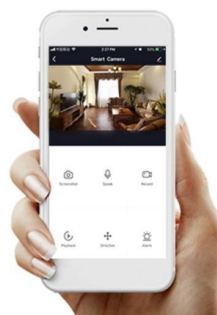

IMMAX NEO LITE SMART 07772L

Cena celkem:

517 Kč
(bez DPH: 427 Kč)

Běžná cena:

568 Kč

Ušetříte:

52 Kč

Kód zboží:

DAZIMM1037

Part No.:

07772L

Záruka:

24 měs.

Stav:

Nové zboží

Popis

IMMAX NEO LITE SMART 07772L

Chytrá Wi-Fi zásuvka je navržena k **ovládání elektrických spotřebičů** odkudkoliv přes internet. Můžete tak automatizovat zapínání spotřebičů či sledovat **spotřebu energie**. K dispozici jsou navíc také **dva USB** porty a jeden port **USB-C**. Zásuvku lze ovládat skrze bezplatnou aplikaci **IMMAX NEO PRO**, která je kompatibilní se systémy **TUYA** a Lidl a podporuje hlasové ovládání pomocí Google Assistant, Amazon Alexa a Apple Siri.

ZÁKLADNÍ SPECIFIKACE

Počet zástrček: 1

Frekvenční rozsah: 2400–2483,5 MHz

Napájecí napětí: 230 V / 16 A

Max. výkon: 3840 W

Hlasová podpora: Google Assistant, Amazon Alexa, Apple Siri

Rozměry: 76 × 76 × 50 mm

Barva: bílá