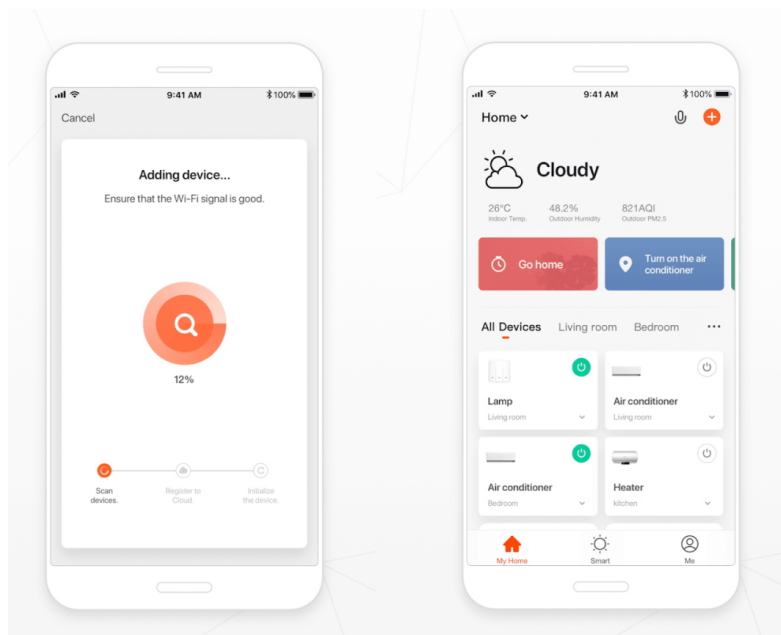

IMMAX NEO LITE SMART 07772L

Cena celkem:

517 Kč
(bez DPH: 427 Kč)

Běžná cena:

568 Kč

Ušetříte:

52 Kč

Kód zboží:

DAZIMM1037

Part No.:

07772L

Záruka:

24 měs.

Stav:

Nové zboží

Popis

IMMAX NEO LITE SMART 07772L

Chytrá Wi-Fi zásuvka je navržena k **ovládání elektrických spotřebičů** odkudkoliv přes internet. Můžete tak automatizovat zapínání spotřebičů či sledovat **spotřebu energie**. K dispozici jsou navíc také **dva USB** porty a jeden port **USB-C**. Zásuvku lze ovládat skrze bezplatnou aplikaci **IMMAX NEO PRO**, která je kompatibilní se systémy **TUYA** a Lidl a podporuje hlasové ovládání pomocí Google Assistant, Amazon Alexa a Apple Siri.

ZÁKLADNÍ SPECIFIKACE

Počet zástrček: 1

Frekvenční rozsah: 2400–2483,5 MHz

Napájecí napětí: 230 V / 16 A

Max. výkon: 3840 W

Hlasová podpora: Google Assistant, Amazon Alexa, Apple Siri

Rozměry: 76 × 76 × 50 mm

Barva: bílá