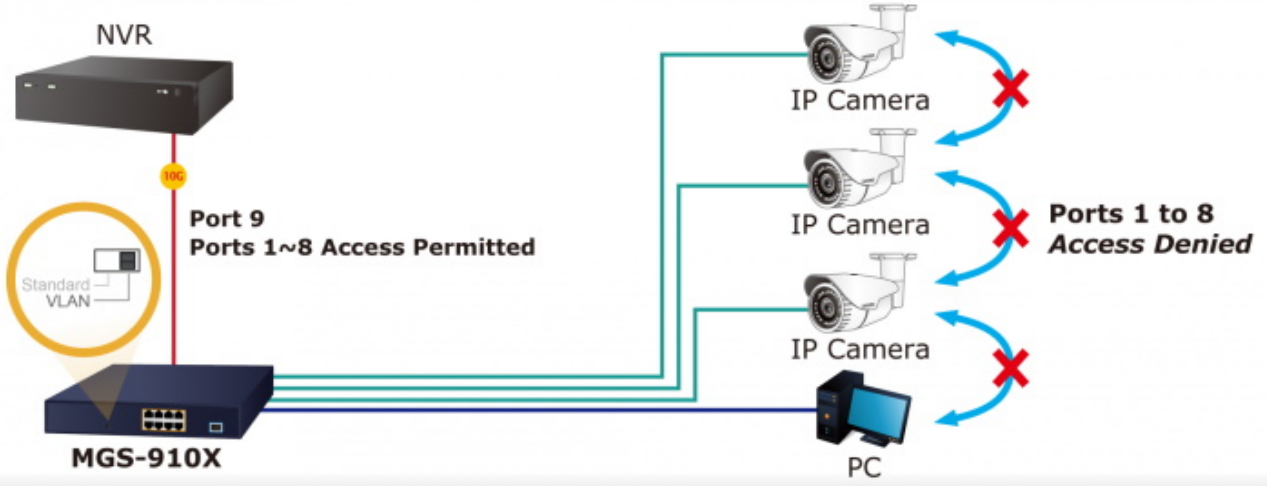

Switch disponuje manuálním přepínačem režimů:

- **Standard** - funguje jako normální switch.
- **VLAN** - porty jsou logicky odděleny jeden od druhého, v tomto režimu lze předejít nechtěným multicast a broadcast bouřím.

Cenově dostupný multigigabitový switch vhodný **pro menší podniky a kanceláře** dokáže automaticky identifikovat a určit správnou přenosovou rychlost připojených zařízení. Využívá metodu předávání dat **Store-and-Forward**, která zajišťuje nízkou latenci a vysokou integritu dat, což eliminuje zbytečný provoz a případné přetížení kritických síťových cest. Díky vysoké datové propustnosti je ideální pro většinu gigabitových prostředí. Uživatelé mohou navíc použít **stávající kabeláž** Cat5e a přesto **zvýšit rychlost sítě na 2,5 Gb/s**. Všechna zařízení v síťovém prostředí tak mohou naplno uplatnit své výhody.

ZÁKLADNÍ SPECIFIKACE

Fyzické vlastnosti:

Porty: 8x 10/100/1000/2500 Base-T RJ-45, 1x 10G Base-X SFP+
Paměť: 4k MAC adres
Propustnost: sběrnice 60 Gbps, provozně 44,64 Mpps (64B)
Podpora přenosu: JumboFrame 12 KB
Provedení: rack 1U
Napájení: interní zdroj AC 100–240 V (50–60 Hz), celkový příkon do 6,6 W
Ochrana: přepětová ochrana do 6 kV, ESD do 8 kV
Provozní teplota: 0 až +50 °C
Rozměry: 280 × 180 × 44 mm
Hmotnost: 1,505 kg

New Generation of Multigigabit Switch

1Gbps **2.5X Speed** 2.5Gbps

Standard Mode (default)

2.5GBASE-T UTP

VLAN Isolation Mode

- 10GBASE-SR/LR Fiber Optic
- 2.5GBASE-T UTP
- 1000BASE-T UTP

Gigabit Networking