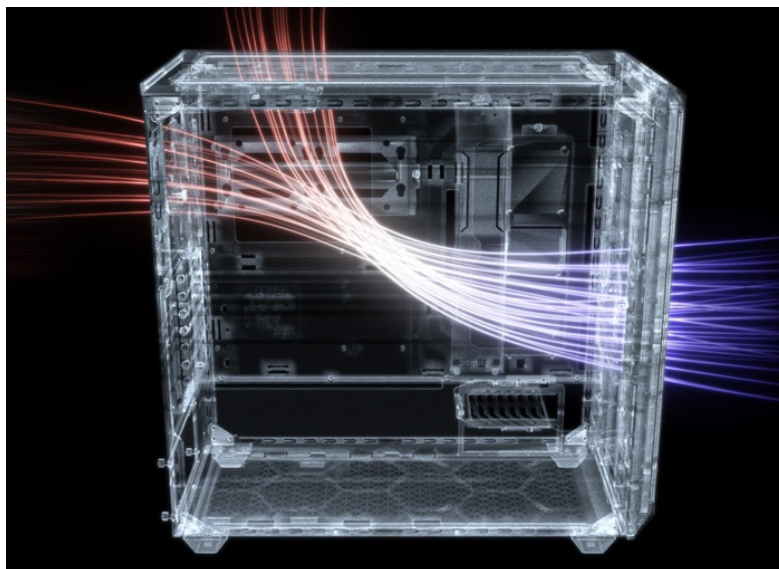

BE QUIET! SHADOW BASE 800DX ČERNÁ

Cena celkem:	4 537 Kč (bez DPH: 3 750 Kč)
Běžná cena:	4 991 Kč
Ušetříte:	454 Kč
Kód zboží:	CASBQT1070
Part No.:	BGW61
Záruka:	36 měs.
Stav:	Nové zboží

Popis

Be quiet! SHADOW BASE 800DX - moderní PC systém, který má styl

PC skříň **Be quiet! SHADOW BASE 800DX v provedení Middle Tower** se vyznačuje optimalizovaným prouděním vzduchu a **ARGB LED diodami** pro stylové osvětlení. Přináší dostatek prostoru i pro objemné komponenty v podobě grafických karet, výměníků nebo základních desek a potěší také **tichým chodem**. Užijte si maximální výkon. **Model SHADOW BASE 800DX** ocení především fanoušci vodního chlazení a ideálního proudění vzduchu. Díky konstrukci předního a horního krytu je zajištěna **mimořádná prodyšnost celého systému**. Samozřejmostí je přítomnost **prachového filtru**, který lze snadnou vyjmout a očistit.

Be quiet! SHADOW BASE 800DX

Skříň v provedení Middle Tower s průhlednou bočnicí a předním **ARGB podsvícením** nabízí **dvě 3,5"** pozice pro pevné disky a **čtyři 2,5"** pozice pro SSD disky. Na horním panelu naleznete dva porty **USB 3.0**, jeden port **USB-C** a dále také konektory pro sluchátka a mikrofon. Skříň je osazena **třemi ventilátory o velikosti 140 mm**, a to v přední, vrchní a zadní části, přesně tak, aby zaručily nejlepší průchod vzduchu. Ve skříni je dostatek prostoru pro chladič CPU do výšky až 180 mm a grafickou kartu o délce až 430 mm. Důmyslné řešení umožňuje pohodlné umístění **až 420 mm dlouhého výměníku** vodního chlazení na přední a vrchní straně. Potěší taktéž integrovaná lišta pro lepší organizaci kabelů a dvojice prachových filtrů. Skříň je dodávána **bez zdroje**.