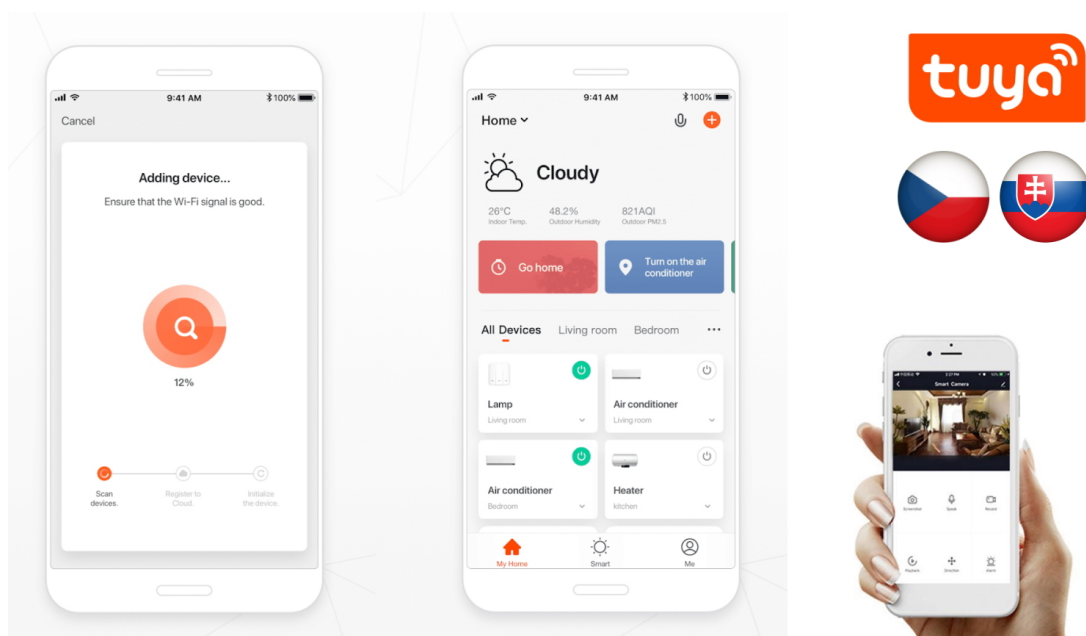

IMMAX NEO SMART ZAVLAŽOVACÍ VENTIL

Cena celkem:	1 789 Kč
	(bez DPH: 1 478 Kč)
Běžná cena:	1 968 Kč
Ušetříte:	179 Kč
Kód zboží:	DAZIMM1039
Part No.:	07524L
Záruka:	24 měs.
Stav:	Nové zboží

Popis

IMMAX NEO SMART zavlažovací ventil

Ventil se solárním panelem pro vytvoření **chytrého zavlažovacího systému**. Prostřednictvím aplikace pro chytré telefony lze nastavovat zavlažovací cykly, rozsah průtoku a sledovat stav otevření ventilu. Napájení je řešeno **dvěma AA bateriemi** (nejsou součástí balení), které jsou dobíjeny pomocí vestavěného **solárního panelu**. Zařízení komunikuje na protokolu **ZigBee 3.0**. Bezplatná aplikace **IMMAX NEO PRO** je kompatibilní se systémy **TUYA**, Lidl a podporuje hlasové ovládání pomocí Google Assistant, Amazon Alexa a Apple Siri.

Upozornění: Zařízení vyžaduje propojení s chytrou bránou IMMAX NEO BRIDGE PRO Smart Zigbee 3.0 v2 (prodává se samostatně) či jiným TUYA hubem na standardu ZigBee 3.0.

ZÁKLADNÍ SPECIFIKACE

Rozhraní: ZigBee 3.0

Frekvence: 2400–2483,5 MHz

Pracovní teplota: 1 °C až 60 °C

Rozsah tlaku vody: 0 až 10 barů

Napájení: solární + 2× AA Ni-MH dobíjecí baterie (nejsou součástí balení)

Krytí: IP65