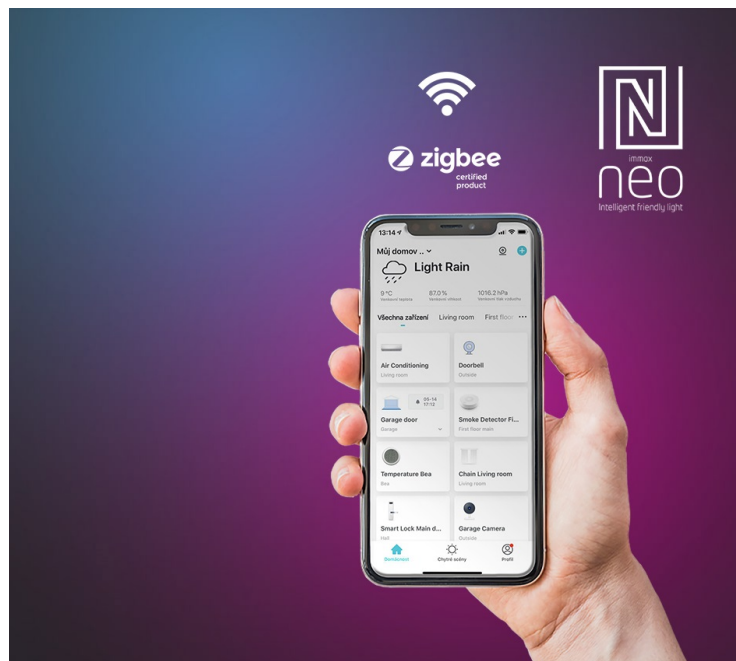

IMMAX NEO LITE FRESH ČERNÉ

Cena celkem:	5 873 Kč (bez DPH: 4 853 Kč)
Běžná cena:	6 460 Kč
Ušetříte:	587 Kč
Kód zboží:	OSVIMM1274
Part No.:	07135-B
Záruka:	36 měs.
Stav:	Nové zboží

Popis

Chytré osvětlení a ventilátor v jednom - IMMAX NEO LITE FRESH

Smart stropní osvětlení IMMAX NEO LITE FRESH do jakékoli místnosti v domácnosti. Kromě stylového osvětlení disponuje také **ventilátorem**, který vás osvěží v parných letních dnech a zahřeje v těch chladnějších. Díky **reverzibilnímu otáčení ventilátoru** rozproudí teplý vzduch v místnosti nahromaděný u stropu a posune ho dolů. Tím oteplí místnost a zvýší vaše pohodlí. **LED světlo s ventilátorem IMMAX NEO LITE FRESH** nabízí **až o 80 % nižší spotřebu** oproti klasickým zdrojům světla, 5 rychlostí otáčení, volbu směru rotace nebo dobu spuštění.

Pomocí **dálkového ovládání**, které je součástí balení, je nastavení rychlé a jednoduché. Další funkce nebo možnost vzdáleného ovládání získáte po propojení s **mobilní aplikací Immax NEO PRO**. Svítidlo **IMMAX NEO LITE FRESH** produkuje teplé i studené odstíny světla a je vhodné po celý den i rok. Je **kompatibilní** s operačními systémy iOS, Android, Google Assistant, Amazon Alexa, Apple Siri zkratky a Google Assistant.

IMMAX NEO LITE FRESH

Chytré stropní svítidlo s **ventilátorem** místnost nejen osvětlí, ale v horkých letních dnech i osvěží. Působivé provedení černého těla a lopatek skvěle doplní současný interiér. Ventilátor disponuje **pěti rychlostmi** i režimem opačného otáčení, které v chladnějších dnech zajistí cirkulaci teplého vzduchu shora dolů. Aplikace IMMAX NEO PRO, fungující na globální platformě TUYA, umožní pohodlné vzdálené ovládání svítidla i ventilátoru. Je kompatibilní s iOS, Android, Google Assistant, Amazon Alexa, Apple Siri zkratky a Google Assistant. Součástí balení je také dálkový ovladač.