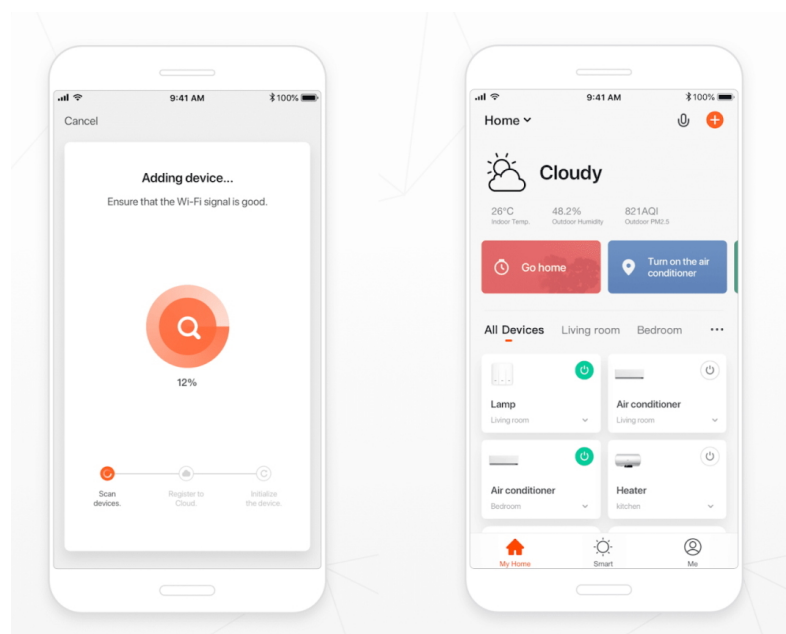

IMMAX NEO FINO NEW 80CM 60W ČERNÉ

Cena celkem:	6 447 Kč (bez DPH: 5 328 Kč)
Běžná cena:	7 092 Kč
Ušetříte:	645 Kč
Kód zboží:	OSVIMM1278
Part No.:	07215L
Záruka:	36 měs.
Stav:	Nové zboží

Popis**Estetické osvětlení se Smart funkcemi - IMMAX NEO FINO**

Kruhové LED svítidlo IMMAX NEO FINO, které představuje stylové osvětlení do jídelny nebo obývacího pokoje.

Vylepšený závěsný systém umožňuje variabilní zavěšení kruhu a vytvořit klidně osvětlení stropní. Díky konstrukci směřuje tok světla dolů a nedochází k nechtěnému oslnění. Disponuje **změnou teploty bílého světla** nebo **funkcí stmívání**, takže se jednoduše přizpůsobí požadavkům vaší domácnosti a vytvoří požadovanou atmosféru. Samozřejmostí je **dálkový ovladač** pro snadné nastavení a kontrolu. Vzdálenou správu umožňuje také mobilní **aplikace Immax NEO PRO**. **Osvětlení IMMAX NEO FINO** je kompatibilní s operačním systémem Android, iOS, hlasovými asistenty Amazon Alexa, Google Assistant a dalšími platformami.

IMMAX NEO FINO NEW 80 cm 60 W černé

Designové LED závěsné stropní svítidlo ideální např. pro osvětlení jídelního stolu. Svítidlo lze propojit s chytrou bránou **IMMAX NEO** a ovládat tak celou síť domácích světelných zdrojů skrze dálkový ovladač či aplikaci v mobilním telefonu. Dálkový ovladač **Zigbee 3.0** je součástí balení. Systém je **kompatibilní s iOS, Android, Amazon Alexa, Apple Siri, Google Assistant, Tuya, Philips HUE či Somfy.**