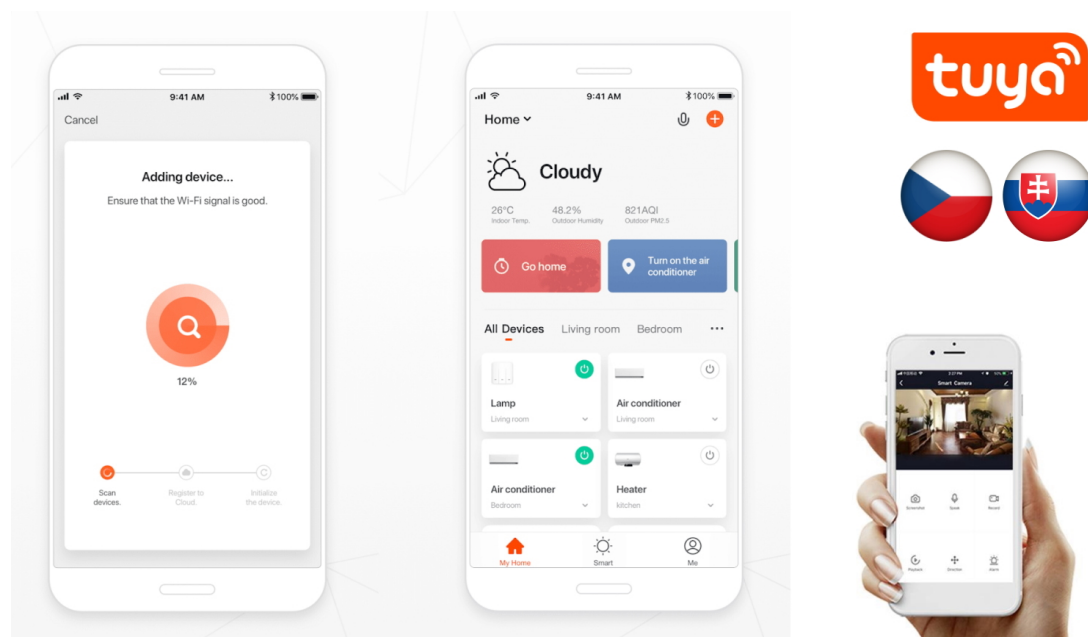

### Estetické osvětlení se Smart funkcemi - IMMAX NEO FINO

**Kruhové LED svítidlo IMMAX NEO FINO**, které představuje stylové osvětlení do jídelny nebo obývacího pokoje.

**Vylepšený závěsný systém** umožňuje variabilní zavěšení kruhu a vytvořit klidně osvětlení stropní. Díky konstrukci směřuje tok světla dolů a nedochází k nechtěnému oslnění. Disponuje **změnou teploty bílého světla** nebo **funkcí stmívání**, takže se jednoduše přizpůsobí požadavkům vaší domácnosti a vytvoří požadovanou atmosféru. Samozřejmostí je **dálkový ovladač** pro snadné nastavení a kontrolu. Vzdálenou správu umožňuje také mobilní **aplikace Immax NEO PRO**. **Osvětlení IMMAX NEO FINO** je kompatibilní s operačním systémem Android, iOS, hlasovými asistenty Amazon Alexa, Google Assistant a dalšími platformami.

### IMMAX NEO FINO NEW 60 + 80 cm 93 W zlaté

Dvě závěsná LED svítidla v moderním kruhovém provedení tvoří ideální centrální osvětlení například do obývacího pokoje. Závěsný systém umožňuje maximální variabilitu zavěšení, včetně umístění vedle sebe pro dosažení šířky lustru až 135 cm. Navíc svítí směrem dolů, díky čemuž nedochází k nežádoucímu oslnění. Svítidla lze propojit s chytrou bránou **IMMAX NEO** a ovládat tak celou síť domácích světelných zdrojů skrze dálkový ovladač či aplikaci v mobilním telefonu. Dálkový ovladač **Zigbee 3.0** je součástí balení. Systém je **kompatibilní s iOS, Android, Amazon Alexa, Apple Siri, Google Assistant, Tuya, Philips HUE či Somfy.**