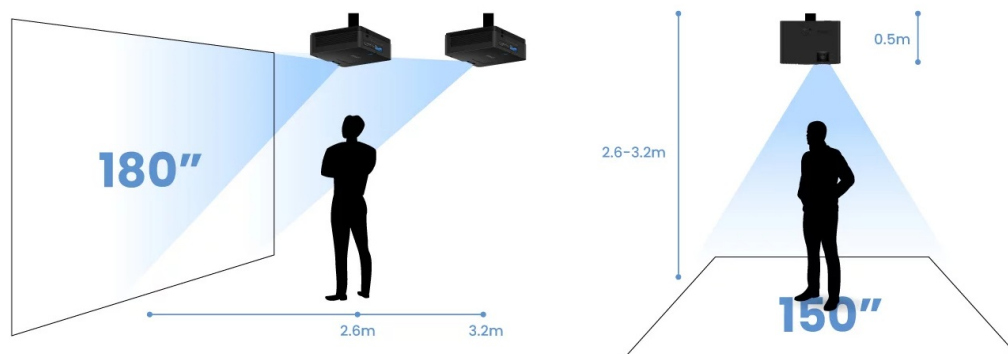

## BenQ LH600ST - podívejte se na velké projekce z krátké projekční vzdálenosti

**Projektor BenQ LH600ST** pro kvalitní snímky ve **Full HD rozlišení na krátkou projekční vzdálenost**. Díky tomu se uplatní i v omezených prostorech a je ideální řešením pro rozmanité příležitosti. Krátká projekční vzdálenost podporuje **flexibilní instalaci v jakékoli místnosti**. Již na vzdálenost 2,7 metrů vykouzlí obraz o velikosti okolo 180 palců. Efektivně tak zabraňuje vrhání stínů na promítaný obraz. **Projektor BenQ LH600ST** nabízí funkce pro korekci obrazu, **snadné přepínání poměru stran** nebo podporu pro bezdrátovou projekci skrze **rozhraní USB a Wi-Fi dongle**. V kompaktním provedení je ukryt také **integrováný reproduktor s celkovým výkonem 10 W** pro plnohodnotné ozvučení obsahu.

### **ZÁKLADNÍ SPECIFIKACE**

**Technologie projektoru:** DLP

**Rozlišení:** 1920 × 1080 px

**Jas:** 2500 ANSI lumenů

**Kontrastní poměr:** 20000 : 1

**Rozhraní:** 2× HDMI, 1× USB, 1× USB (pro Wi-Fi dongle), 1× audio výstup, 1× RS-232