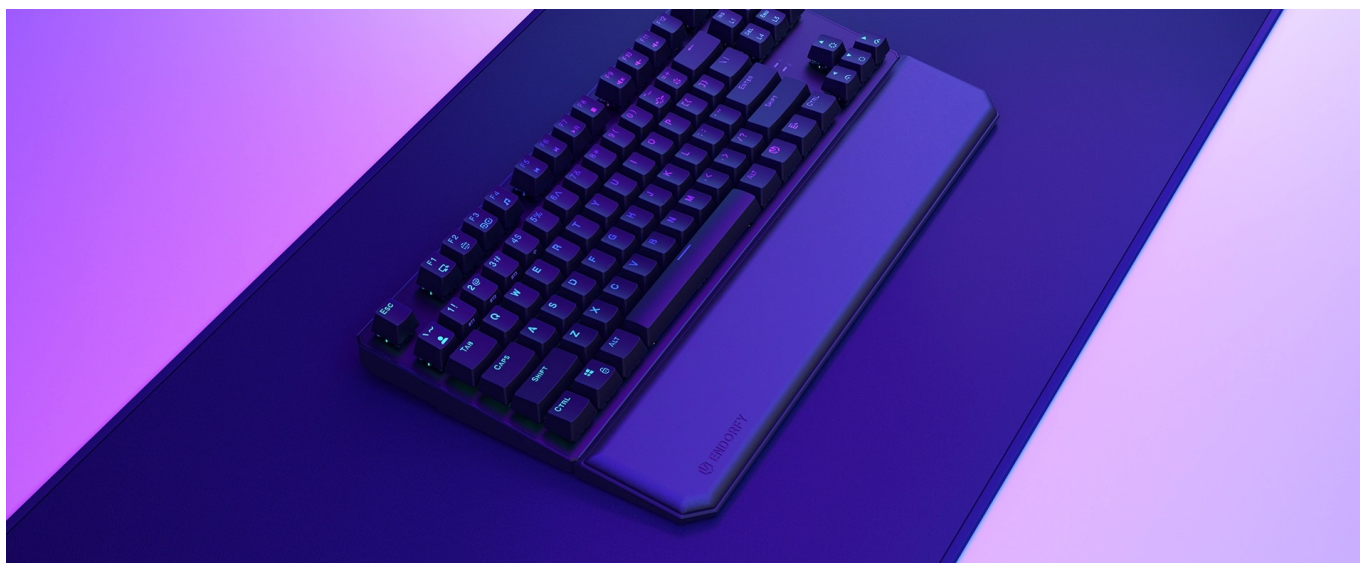

ENDORFY THOCK TKL OPĚRKA DLANĚ

Cena celkem:	434 Kč (bez DPH: 359 Kč)
Běžná cena:	478 Kč
Ušetříte:	43 Kč
Kód zboží:	KLAEND1320
Part No.:	EY0E008
Záruka:	24 měs.
Stav:	Nové zboží

Popis

Endorfy Thock TKL - opěrka pro dlaně, se kterou se neodlepíte od PC

Opěrka dlaně Endorfy Thock TKL je ideálním příslušenstvím pro všechny, kteří u počítače tráví dlouhé hodiny denně. Zpříjemněte si dobu během práce na PC nebo hraní her, buďte produktivnější a udělejte něco pro své zdraví. **Opěrka Endorfy Thock TKL** je tvořena **paměťovou pěnou**, která je měkká a drží původní tvar. Povrch je pokryt umělou kůží, takže je příjemná na dotek a elegantní na pohled.

Endorfy Thock TKL opěrka dlaně **poskytuje pevnou oporu rukám** a podporuje komfortní činnost na PC, ať už jde o psaní textů, e-mailů nebo tvorbu tabulek. Efektivně tak **předchází vzniku karpálního tunelu** a bolavému zápěstí. Na spodní straně disponuje **protiskluzovými nožkami**, díky čemuž je stabilně umístěna na své pozici. Svou velikostí je vhodná pro kompaktní klávesnice bez numerického bloku.

Endorfy Thock TKL opěrka dlaně

Ergonomická opěrka dlaně **s magnetickým uchycením** pomáhá udržet vaše zápěstí ve správné poloze při psaní. Polštářek **z paměťové pěny** zmírňuje tlak ruky a snižuje riziko vzniku syndromu karpálního tunelu. Povrch je vyroben z **umělé kůže**, což zajišťuje jednoduchou údržbu. **Protiskluzové nožičky** zabraňují pohybu podložky po povrchu stolu.