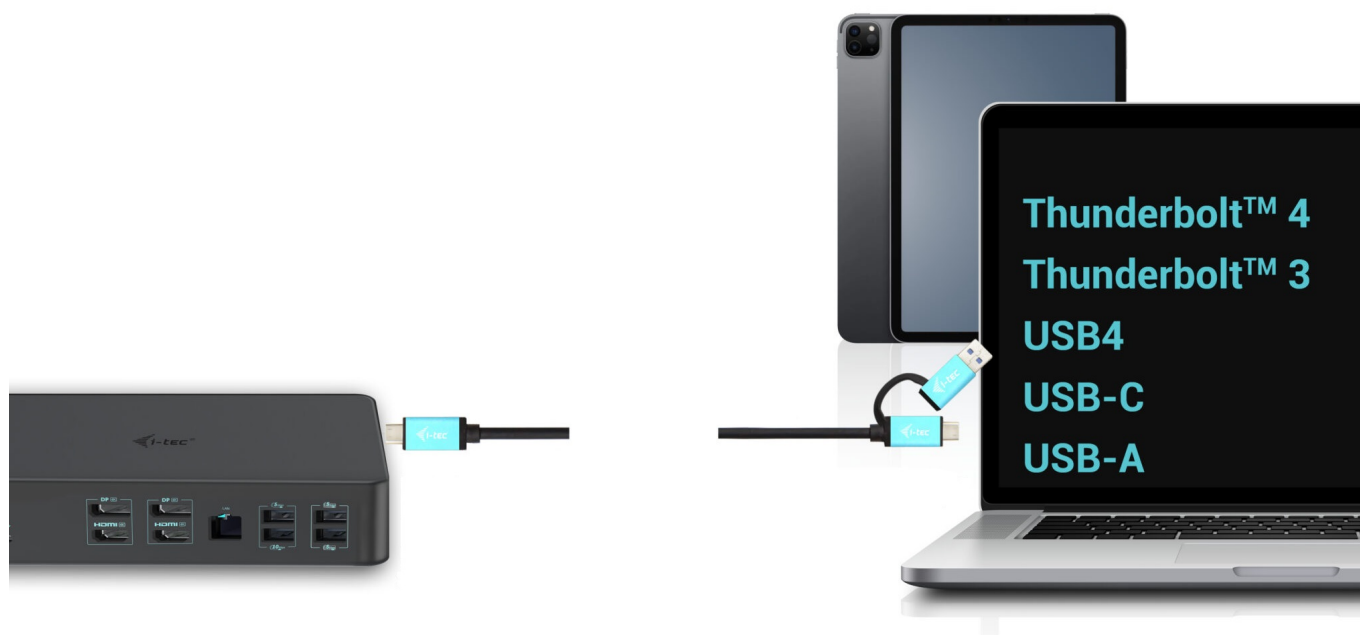

I-TEC THUNDERBOLT 3 PROFESSIONAL DUAL 4K DOCK 100W

Cena celkem: **5 233 Kč****(bez DPH: 4 325 Kč)**Běžná cena: **5 756 Kč**Ušetříte: **523 Kč**

Kód zboží: DOCTEC0082

Part No.: CADUAL4KDOCKPD2

Záruka: 24 měs.

Stav: Nové zboží

Popis

Dokovací stanice i-tec - extra rychlé porty do každé kanceláře

Univerzální dokovací stanice i-tec Thunderbolt 3 Professional Dual 4K, která je díky bohaté nabídce konektorů kompatibilní s notebooky, tablety externími monitory apod. Podporuje vysoký výkon **až 1000 W Power Delivery**, díky čemuž je vhodná pro profesionální použití.

Disponuje rozhraním **DisplayPort**, **HDMI** a samozřejmě také **USB**. Nechybí ani **GLAN Ethernet** s vysokorychlostním připojením k internetu. Kombinovaný audio vstup a výstupní konektor pro rychlé a jednoduché připojení headsetu nebo reproduktorů.

I-TEC Thunderbolt 3 Professional Dual 4K Dock 100 W

Výkonná kancelářská dokovací stanice nabízející množství praktických portů. K počítači či notebooku se připojuje pomocí konektoru **Thunderbolt 3/4** a je tak schopná na podporovaných zařízeních přenášet i napájení **až 100 W**. Pomocí přiložené redukce lze připojit i skrze konektor USB 3.0, v takovém případě není nabíjení podporováno. K dokovací stanici lze připojit až **dva 4K monitory** skrze porty **HDMI** a **DisplayPort**. Vysokorychlostní přístup k internetu zajišťuje přítomný **RJ-45** port. **Tři USB 3.0, dva USB 3.1** a **dva USB-C** porty poslouží pro připojení vašich periférií. Pro připojení sluchátek či mikrofonu pak slouží **kombinovaný 3,5 mm konektor**. Zajistě potěší i podpora VESA držáku pro přichycení za monitor.