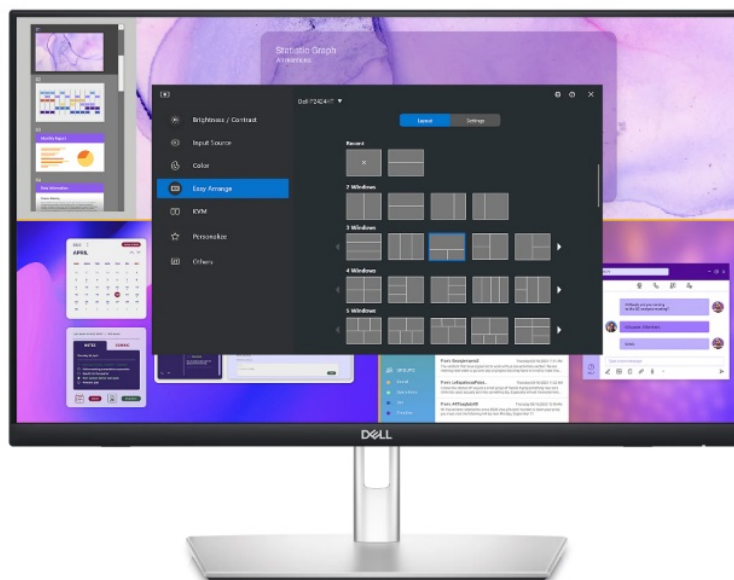

Dotykový LED monitor Dell Professional P2424HT, který podpoří vaši produktivitu. Poskytne vám plochu s **úhlopříčkou 24 palců**, která vám přehledně zprostředkuje aplikace, multimediální obsah nebo internetové stránky v ostrém **Full HD rozlišení**. Díky **dotykovému displeji** je kontrola a ovládání obrazovky rychlé a intuitivní. Ovládněte pracovní postupy a dokončete své projekty včas a přirozeně. Kromě kvalitního zobrazení potěší **monitor Dell Professional P2424HT** také svou výbavou a konektivitou. Disponuje **integrováním reproduktorem** o celkovém výkonu 3 W pro standardní ozvučení.

Nechybí rozhraní pro **připojení k internetu skrze RJ-45** a další porty pro moderní konektivitu **USB-C, DisplayPort** a další. Speciálně navržený **výškově nastavitelný stojan** umožní bezproblémovou práci a využití celé plochy na maximum. Snadno se přizpůsobí činnosti v sedě, takže máte k dispozici celou obrazovku. Pomocí dotyku prstů můžete surfovat po internetu, tvořit poznámky, plynule využívat gesta, posouvat, přejíždět a další úkony zcela intuitivně. **Technologie ComfortView Plus** snižuje množství modrého světla a chrání vaše oči při každodenní práci a dlouhodobém sledování.

Dell Professional P2424HT

Dotykový LED monitor s úhlopříčkou **23,8"** disponující Full HD rozlišením **1920 × 1080** obrazových bodů s poměrem stran **16 : 9**. Nabízí jas **300 cd/m²**, kontrastní poměr **1000 : 1**, dobu odezvy **8 ms** a pokrytí 99 % sRGB barevné palety. Pozorovací úhly **178° horizontálně i vertikálně** zaručí skvělou viditelnost z jakéhokoliv úhlu. O základní ozvučení se stará

ZÁKLADNÍ SPECIFIKACE

Typ panelu: IPS

Úhlopříčka: 23,8"

Poměr stran: 16 : 9

Rozlišení: 1920 × 1080 px

Kontrastní poměr: 1000 : 1

Doba odezvy: 8 ms

Rozhraní: 1× HDMI, 1× DisplayPort, 3× USB 3.0, 2× USB-C, 1× RJ-45, 1× sluchátkový výstup