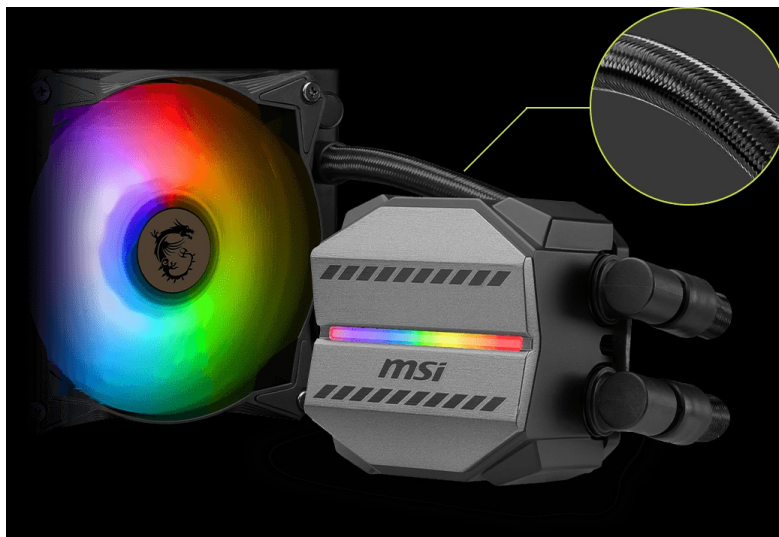

CASMSI1035

Part No.:

306-7ZW4R14-813

Záruka:

36 měs.

Stav:

Nové zboží

**Popis****Bojujte v každé hře se ctí s vodním chladičem MSI MAG Core Liquid M240**

**Vodní chladič MSI MAG Core Liquid M240** požene PC sestavu do jakékoli herní výzvy. **Měděná deska** svým designem plně pokryje procesor a současně podporuje rychlý odvod tepla. Díky odolnému 3fázovému motoru v jádru čerpadla **eliminuje nadměrné vibrace** a umožní dlouhodobý provoz. Pokročilý design ventilátoru efektivně rozptýluje teplo a ve výbavě nechybí ani hadice, které jsou díky zesílenému síťování vysoce odolné.

**Chladič MSI MAG Core Liquid M240** je osazen **ventilátory, které dosahují až 2000 ot/min**, čímž umožňují mimořádný chladicí výkon a průtok vzduchu. Ventilátory jsou vybaveny **kuličkovými ložisky**, které podporují delší životnost. **Lopatky z kvalitního akrylátu** umožňují stylové ARGB osvětlení.

## MSI MAG CoreLiquid M240

Vodní chladič určený pro chlazení široké škály procesorů. Vyznačuje se vysokou kvalitou, výkonem a spolehlivostí. Disponuje **dvěma 120 mm** velkými ventilátory a čerpadlem s **ARGB** podsvícením. Odolné opletené hadice díky dostatečně širokému průměru zaručují **plynulý průtok** chladicí kapaliny.