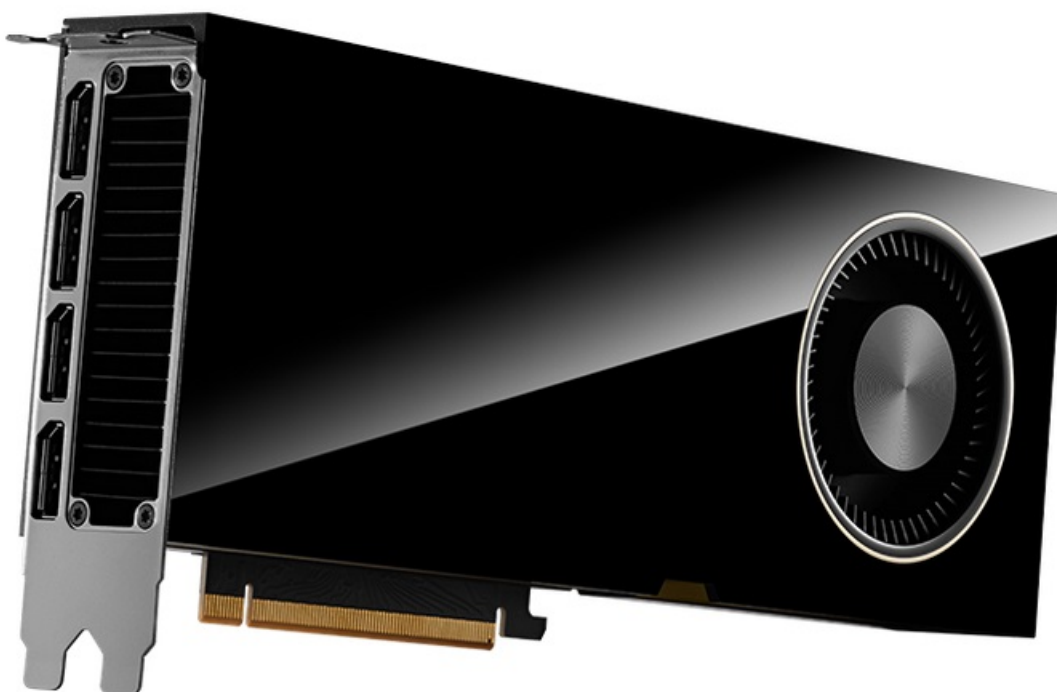

PNY QUADRO RTX 6000 ADA GENERATION 48GB

Cena celkem:	230 492 Kč (bez DPH: 190 490 Kč)
Běžná cena:	253 542 Kč
Ušetříte:	23 049 Kč
Kód zboží:	VGPNY2145
Part No.:	VCNRTX6000ADA-PB
Záruka:	36 měs.
Stav:	Nové zboží

Popis

PNY Quadro RTX 6000 Ada Generation - objevte nové možnosti profesionálního výkonu

PNY Quadro RTX 6000 Ada Generation představuje výkonnou grafickou kartou, která je určena do profesionálních pracovních stanic. Nabízí extrémní performanci, pokročilé technologie a jádra RT, Tensor jádra a CUDA pro mimořádně realistické vykreslování obsahu, AI a ultrarychlé pracovní postupy. Model disponuje enormní **kapacitou paměti 8 GB GDDR6 ECC**, umožní vám chod graficky náročného softwaru a dosažení perfektních výsledků na profesionálním pracovním poli. Grafická karta **PNY Quadro RTX 6000** běží na **architektuře NVIDIA Ada Lovelace** a svým výkonem je určena pro všechny **návrháře, designéry, inženýry** a všechny, kteří se věnují pokročilé grafice.

ZÁKLADNÍ SPECIFIKACE

Grafický čip: NVIDIA Quadro RTX 6000

Velikost paměti: 48 GB GDDR6 ECC

Typ sběrnice: PCI Express 4.0 x16

Porty: 4× DisplayPort

Rozměry: 266,7 × 111,76 mm

Napájení: 1× 16pin PCIe

Podporované technologie