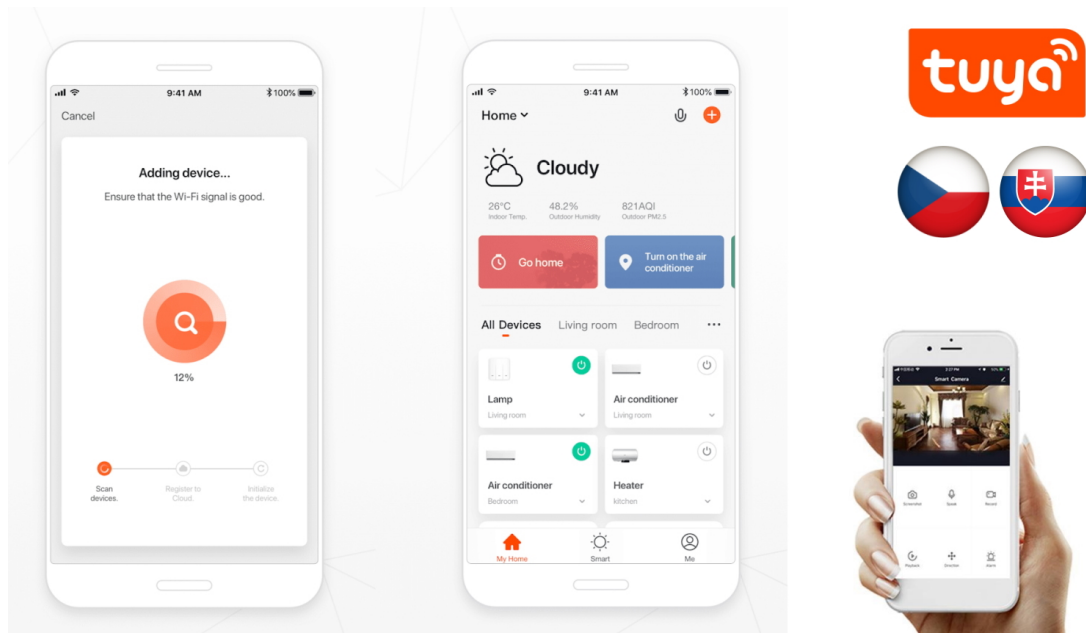

IMMAX NEO PINNA

Cena celkem:	4 110 Kč
	(bez DPH: 3 397 Kč)
Běžná cena:	4 521 Kč
Ušetříte:	411 Kč
Kód zboží:	OSVIMM1292
Part No.:	07229L
Záruka:	36 měs.
Stav:	Nové zboží

Popis

IMMAX NEO PINNA

Designové LED nástěnné svítidlo stylově dotvoří atmosféru každého prostoru vaší chytré domácnosti. Díky spodnímu osvětlení je vhodné hlavně na nasvícení zrcadel a obrazů. Svítidlo lze propojit s chytrou bránou **IMMAX NEO** a ovládat tak celou síť domácích světelných zdrojů skrze dálkový ovladač či aplikaci v mobilním telefonu. Komunikuje na bezdrátovém protokolu **Zigbee 3.0**, je plně kompatibilní se systémem Philips HUE a **podporuje hlasové asistenty** Amazon Alexa, Google Assistant a Apple Siri. Dálkový ovladač **Zigbee 3.0** je součástí balení.

ZÁKLADNÍ SPECIFIKACE

Příkon: 34 W

Světelný tok: 2378 lm

Barevná teplota: 3000–6000 K

Index podání barev: >80

Stmívání: ano

Minimální životnost: 50 000 hodin

Materiál: kov + plast

Vstupní napětí: AC 100–240 V, 50/60 Hz

Rozměry: 800 × 180 × 35 mm