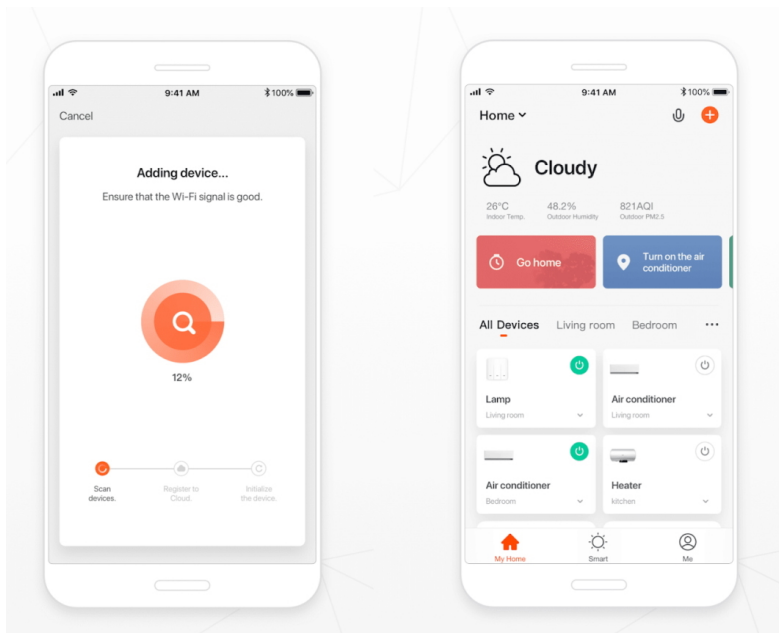

IMMAX NEO CANTO SLIM ČERNÉ

Cena celkem:	1 527 Kč
	(bez DPH: 1 262 Kč)
Běžná cena:	1 680 Kč
Ušetříte:	153 Kč
Kód zboží:	OSVIMM1293
Part No.:	07237L
Záruka:	36 měs.
Stav:	Nové zboží

Popis

IMMAX NEO CANTO SLIM černé

Stropní LED svítidlo pro chytrou domácnost osvětlí interiér a **možnost výběru odstínu bílé barvy** dokonale dokreslí atmosféru. Podporuje bezdrátový komunikační protokol **ZigBee 3.0**. Ten umožňuje ovládání celé sítě domácích světelných zdrojů skrze přiložený **dálkový ovladač** či aplikaci **Immax NEO PRO** v mobilním telefonu. Tato svítidla jsou vhodná do systému osvětlení **Immax NEO, Tuya** či **Philips HUE a dalších**. Samozřejmostí je kompatibilita s hlasovým ovládáním přes Amazon Alexa, Google Assistant nebo Apple Siri.

ZÁKLADNÍ SPECIFIKACE

Příkon: 22 W

Světelný tok: 1610 lm

Stmívatelnost: ano

Barevná teplota: 3000–6000 K

Průměrná životnost: 50 000 hodin

Materiál: kov, plast

Vstupní napětí: AC 100–240 V, 50–60 Hz

Rozměry: 280 × 280 × 70 mm

Barva: černá