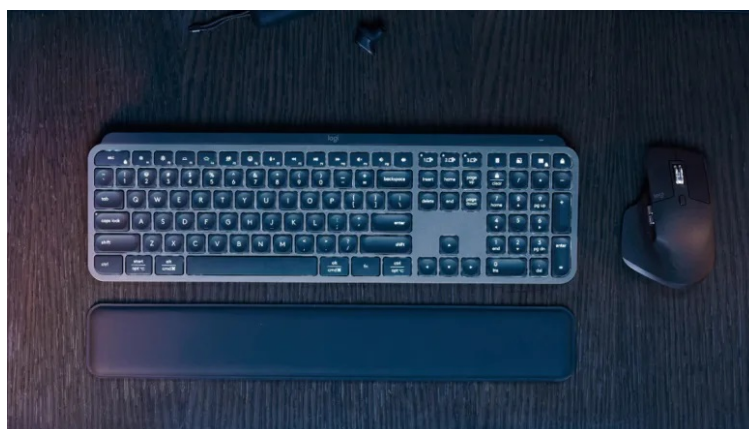

### Logitech klávesnice MX Keys S - jistota, svoboda a pohodlí při psaní

**Bezdrátová klávesnice Logitech klávesnice MX Keys S** v elegantním designu a s příjemným podsvícením, kterou můžete používat v kanceláři i domácnosti. Je vhodná jak pro komfortní psaní, tak ovládání aplikací nebo multimédií.

**Nízkoprofilový design** je navržen s ohledem na přirozenou polohu zápěstí a snížení námahy při delším používání. **Klávesy s kulovým provedením** podporují rychlé a plynulé úhozy, takže i dlouhým e-mailem, dokumentem nebo třeba seminární prací se vaše prsty vypořádají výrazně pohodlněji.

klávesy. Pro bezdrátovou konektivitu slouží **miniaturní USB přijímač Logitech Bolt** či **Bluetooth**. Klávesnice **Logitech klávesnice MX Keys S** tak můžete **připojit až ke 3 zařízením** a přepínat mezi nimi dle potřeby jen stisknutím tlačítka.