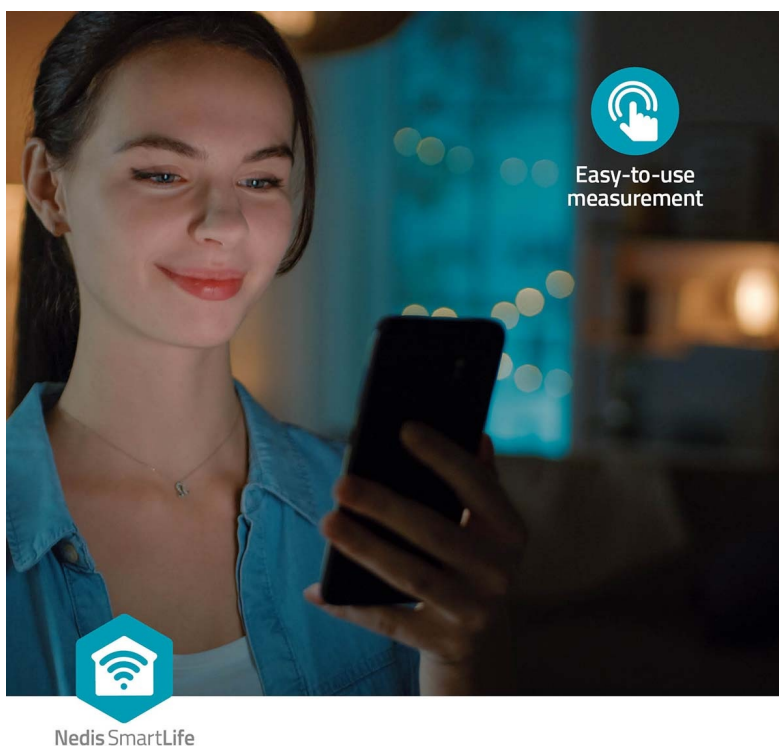

Tlaloměr Nedis BTHBP10WT dokáže detekovat nepravidelnost srdečního tepu. Veškerá data vám zprostředkuje **4,3palcový a dobře čitelný HD displej**, který je doplněn **barevnou indikací krevního tlaku dle WHO**. Paměť pojme až 99 měření jednoho uživatele.