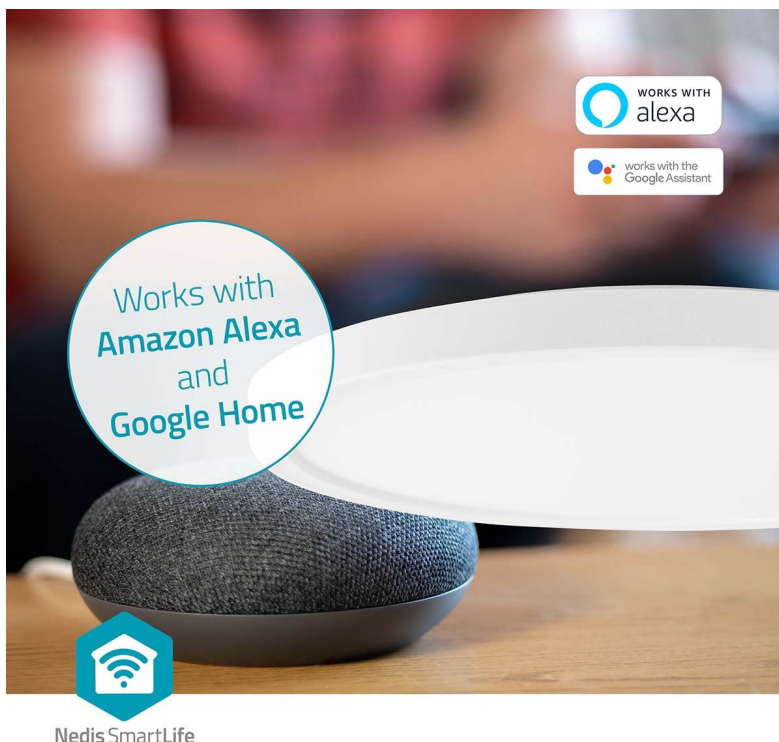

#### Nastavte osvětlení chytře s Nedis WIFILAC31WT

**LED stropní svítidlo Nedis WIFILAC31WT** do každé domácnosti. Díky **funkci stmívání** vytvoří pohodou atmosféru přesně podle vašich představ. Poskytne jasné osvětlení pro práci i přívětivé přitmělení pro večerní romantiku a relax. Na pohled se vyznačuje elegantním a ultratenkým designem, díky čemuž skvěle zapadne do moderního interiéru a místností, jako jsou ložnice, chodby nebo haly.

Nedis SmartLife

**Stropní světlo Nedis WIFILAC31WT** podporuje **bezdrátové připojení pomocí Wi-Fi** a **mobilní aplikaci Nedis Smartlife**. Ve spojení s chytrým mobilním zařízením tak pak jednoduše nastavíte například časové plány pro osvětlení v danou hodinu, například těsně před návratem domů nebo pro probuzení. Pomocí aplikace také **snadno nastavíte barvu osvětlení nebo teplotu barev**.

### Nedis WIFILAC31WT 18 W

Stmívatelné LED stropní svítidlo pro chytrou domácnost. Svítidlo lze pomocí technologie Wi-Fi propojit s aplikací **Nedis SmartLife** v chytrém telefonu a vy tak můžete dálkově ovládat **barvu osvětlení, jas i teplotu barev** dle svých potřeb. Dále je k dispozici možnost spárování s ostatními chytrými produkty, automatické zapínání při západu slunce nebo **podpora hlasových asistentů** Siri, Amazon Alexa a Google Home.