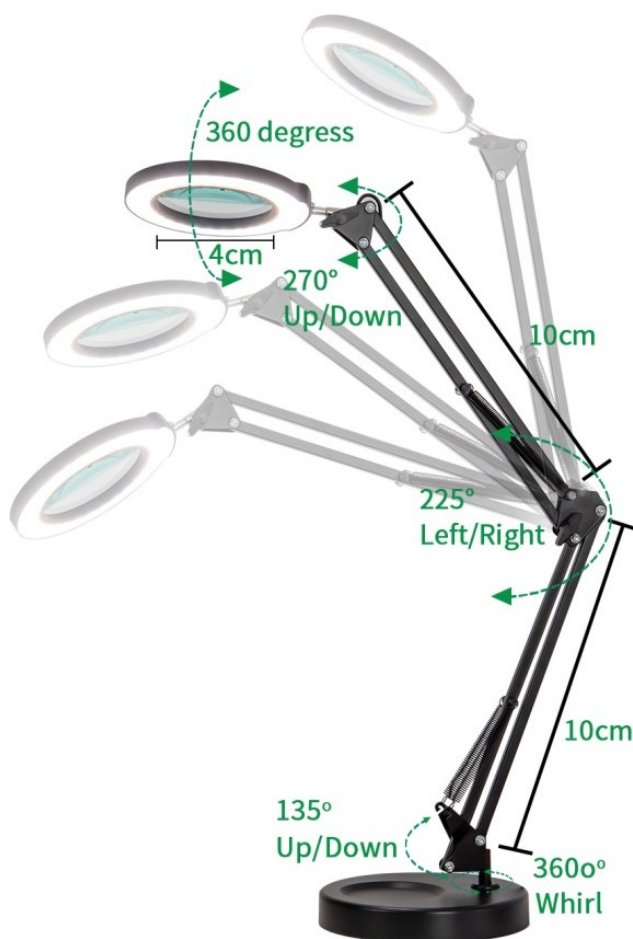

**Popis****IMMAX ZOOM - stmívatelná LED lampička s flexibilním ramenem**

**Stolní LED lampička IMMAX ZOOM** do kanceláře i na pracoviště. Díky **zvětšovací skleněné čočce** představuje ideálního pomocníka například do kosmetických salonů, dílen apod. Disponuje **nastavitelným ramenem a otočnou hlavou**, díky čemuž ji snadno upravíte do požadované pozice.

Proud světla tak směřujete podle svých požadavků. Současně vám umožní zvětšení části předmětu či dané plochy. **Zabudovaná lupa** je dostatečně prostorná, aby našla své uplatnění. **Dotyková tlačítka** umožní snadné ovládání.

### IMMAX LED stolní lampička ZOOM

Stmívatelná stolní LED lampička **se zvětšovací skleněnou čočkou** vhodná do dílen, kosmetických salonů, kanceláří atd. Lampu lze postavit na plochu nebo pevně upevnit kovovou svorkou na okraj stolu. Disponuje flexibilním ramenem o délce **70 cm** a natáčecí hlavou ve všech směrech, což umožňuje perfektní nastavení osvětlení při práci. Ovládání lampičky je velmi snadné díky dotykovým tlačítkům. Dostatečný průměr lupy (skla) o **velikosti 10 cm** umožňuje efektivní práci s lupou.

### ZÁKLADNÍ SPECIFIKACE

**Příkon:** 12 W

**Svítilivost:** 1200 lm

**Barva světla:** 3000-6500 K

**Vstupní napětí:** 5 V DC

**Materiál:** plast, hliník

**Barva:** černá