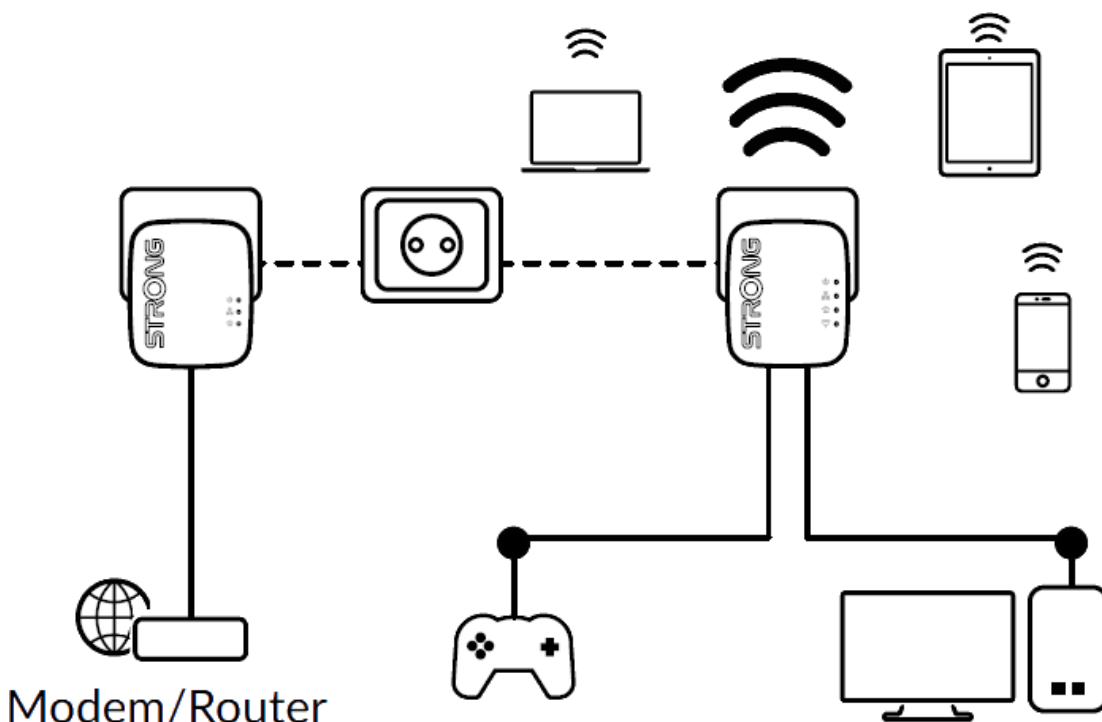

Popis

Strong Powerline WF 600 DUO MINI

Vytvořte si velmi snadno vysokorychlostní **Wi-Fi hotspot** s rychlostí **až 300 Mbit/s** pomocí stávající elektroinstalace vaší domácnosti. Jednoduše připojte adaptér Powerline 600 MINI k vašemu stávajícímu internetovému modemu prostřednictvím **portu Ethernet** a okamžitě získáte připojení k internetu dostupné **z jakékoli napájecí zásuvky**. Pak pomocí adaptéru Wi-Fi 600 MINI můžete vytvořit ve vybrané místnosti nový Wi-Fi hotspot a během několika minut tak rozšířit pokrytí vaší domácnosti Wi-Fi signálem.

Sada obsahuje jeden adaptér Powerline 600 MINI a jeden adaptér Powerline Wi-Fi 600 MINI. Součástí balení jsou dva ethernet kabely.

Modem/Router

ZÁKLADNÍ SPECIFIKACE

Přenosová rychlost: až 600 Mbit/s (300 Mbit/s bezdrátově)

Standard Powerline: HomePlug AV, IEEE802.3, IEEE802.3u

Dosah: až 300 m

Barva: bílá

Powerline 600 MINI

Rozhraní: 1× RJ-45 100/100 Mbps

Rozměry: 75 × 68 × 63 mm

Hmotnost: 79 g

Powerline Wi-Fi 600 MINI