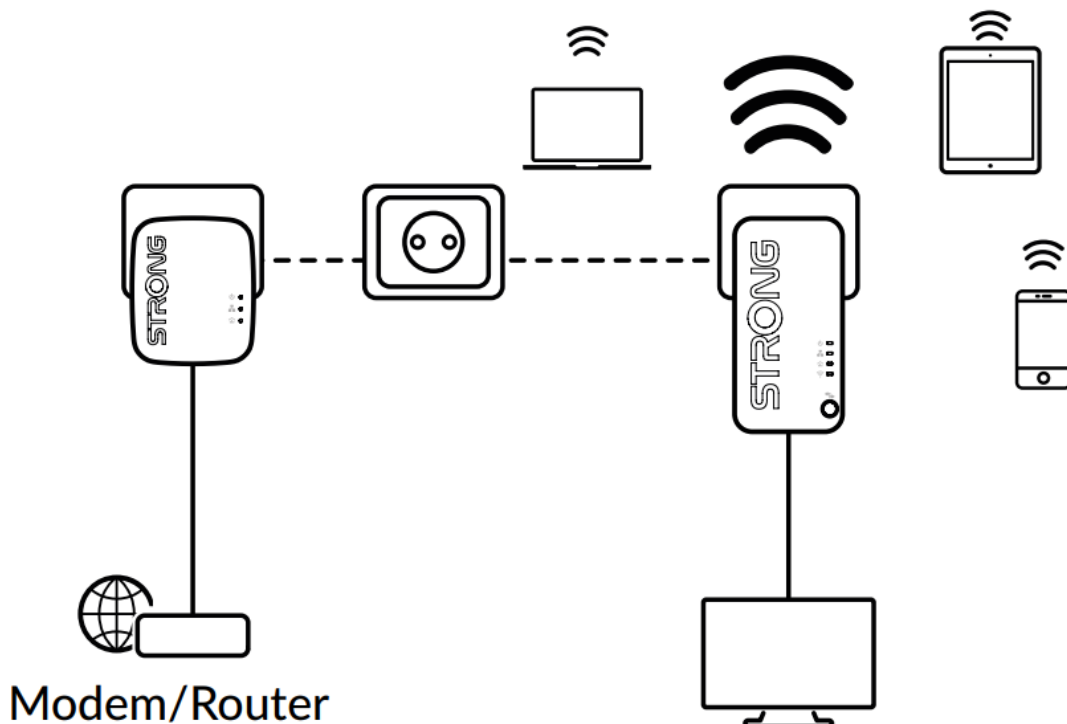

### Strong Powerline WF 1000 DUO MINI

Vytvořte si velmi snadno vysokorychlostní **Wi-Fi hotspot** s rychlostí **až 750 Mbit/s** pomocí stávající elektroinstalace vaší domácnosti. Jednoduše připojte adaptér Powerline 1000 MINI k vašemu stávajícímu internetovému modemu prostřednictvím **portu Ethernet** a okamžitě získáte připojení k internetu dostupné **z jakékoli napájecí zásuvky**. Pak pomocí adaptéru Wi-Fi 1000 MINI můžete vytvořit ve vybrané místnosti nový Wi-Fi hotspot a během několika minut tak rozšířit pokrytí vaší domácnosti Wi-Fi signálem.

Sada obsahuje jeden adaptér Powerline 1000 MINI a jeden adaptér Powerline Wi-Fi 1000 MINI. Součástí balení jsou dva ethernet kabely.