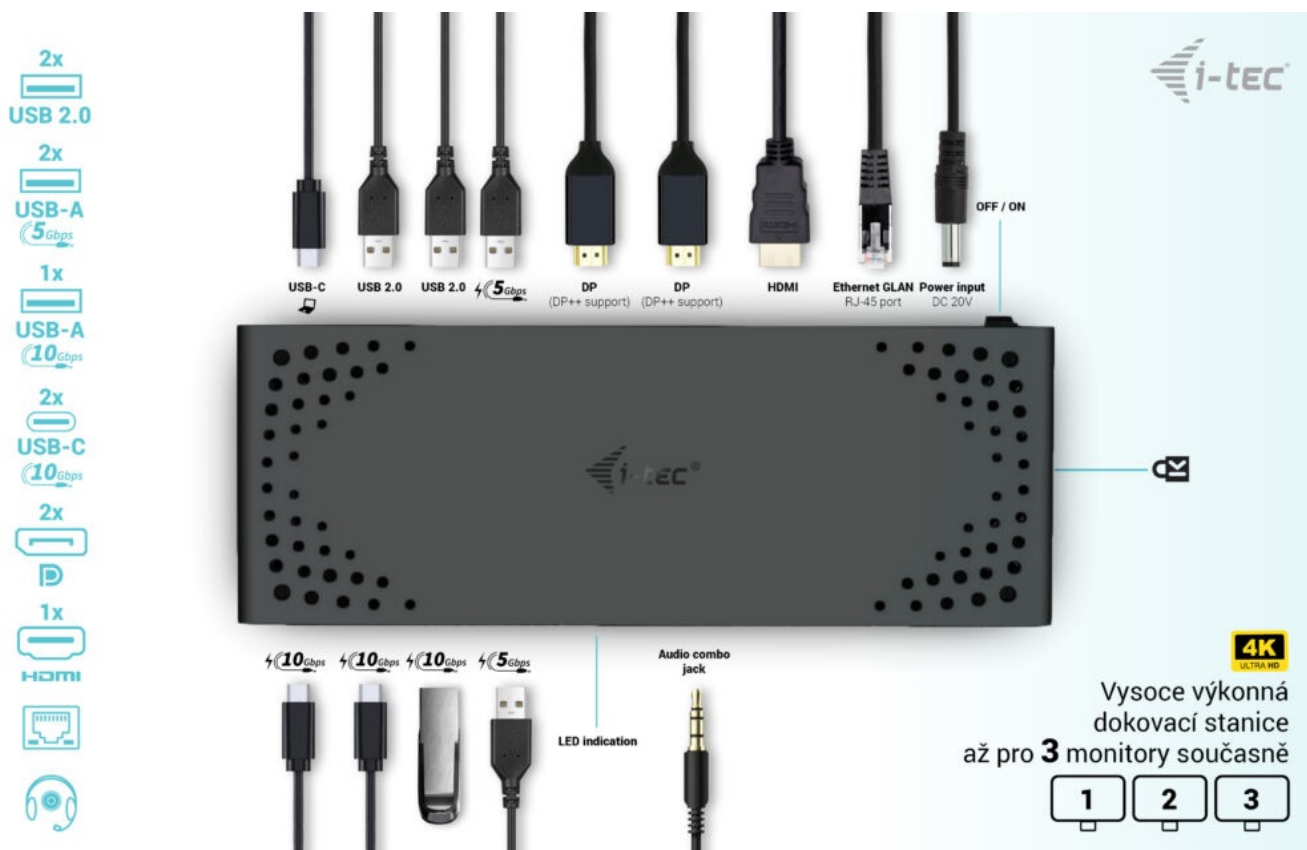

## I-TEC USB-C TRIPLE DISPLAY DOCK GEN2 100W

Cena celkem:

**4 802 Kč****(bez DPH: 3 968 Kč)**

Běžná cena:

**5 282 Kč**

Ušetříte:

**480 Kč**

Kód zboží:

## Dokovací stanice i-tec USB-C Triple Display - připojte externí displeje a další periferie

**Dokovací stanice i-tec USB-C Triple Display**, která je kompatibilní s moderními notebooky, tablety a další výpočetní technikou. Disponuje **bohatou nabídkou konektorů**, abyste se při využívání periferních zařízení nemuseli omezovat. Mezi přednosti patří například **podporuje až 100W napájení** připojeného notebooku nebo tabletu, podpora **vysokého rozlišení 4K při obnovovací frekvenci až 60 Hz** nebo **kombinovaný 3,5mm audio/mikroport** pro rychlé připojení sluchátek, respektive headsetu.

Výkonná dokovací stanice i-tec USB-C Triple Display si poradí **až se 3 monitory současně**. Potěší také podpora extra rychlého přenosu dat nebo možnost montáže na monitor díky **VESA uchycení**.

### I-TEC USB-C Triple Display Dock Gen2 100 W

Dokovací stanice umožňuje připojit notebook, tablet nebo smartphone k dalším monitorům a hardwaru. K počítači či notebooku se připojuje pomocí **USB-C portu s podporou Thunderbolt 3/4 a USB4**. Na podporovaných zařízeních je tak schopná přenášet i napájení **až 100 W**. K dokovací stanici je možné připojit až tři **4K monitory**. Vysokorychlostní přístup k internetu lze realizovat skrze přítomný **RJ-45** port. Pro připojení periférií jsou přítomny **dva USB-C, jeden USB 3.1, dva USB 3.0** a dva USB 2.0 porty. Dokovací stanici lze nainstalovat i dozadu za monitor s podporou **VESA** uchycení díky VESA držáku (není součástí), čímž získáte jak maximální pracovní efektivitu díky rozšiřitelnosti portů, tak i krásně uklizený stůl bez kabelů. Potěší také **slot pro bezpečnostní zámek** a vypínač dokovací stanice pro maximální úsporu elektrické energie.