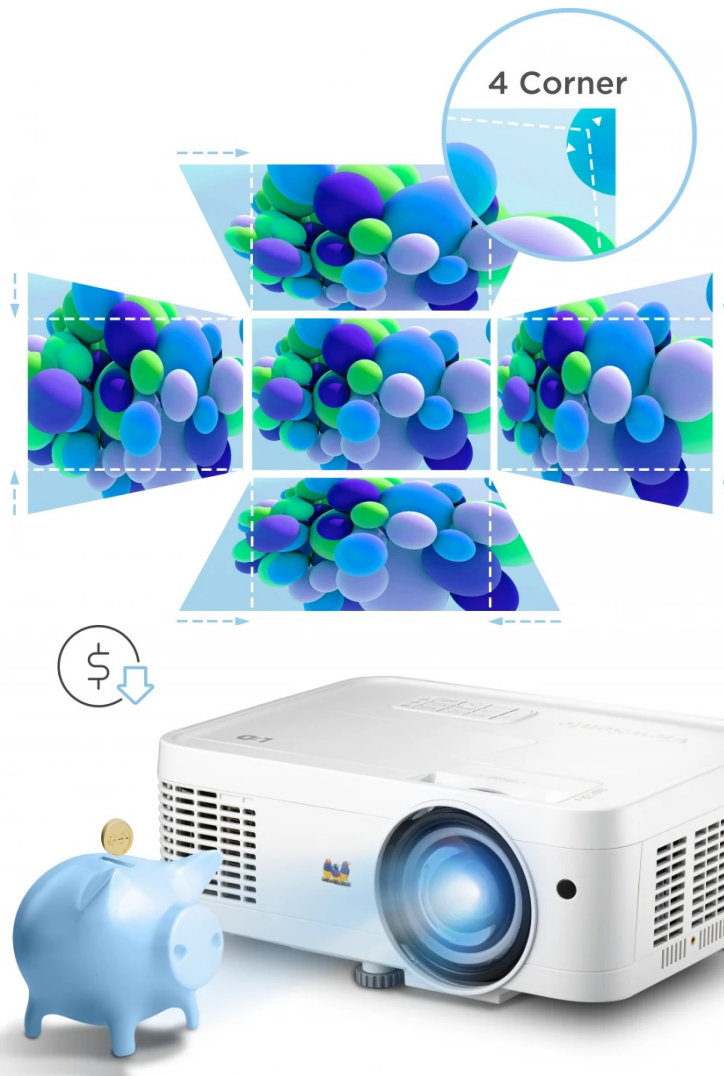

Pokročilá LED technologie na jedné straně snižuje spotřebu, na druhé straně podporuje **vysoký jas až 3000 ANSI lumenů**. Ve spojení s vysokým kontrastním poměrem produkuje jasný a dobře čitelný obraz i v osvětleném interiéru. Mezi další přednosti projektoru **ViewSonic LS560W** patří **krátká projekční vzdálenost**, která vám poskytne obří plochu o velikosti 100 palců ze vzdálenosti pouhých 1,1 m.

Samozřejmostí je přítomnost funkce pro korekci lichoběžníkového zkreslení obrazu. Možnost otáčení zajistí nastavení do požadovaného úhlu vertikálně a kreativní aplikace na stropy, stěny nebo podlahy. Konstrukce se vyznačuje přítomností pokročilého chlazení, které umožňuje bezproblémový **provoz v režimu 24/7**, a také **stupněm krytí IP5X** pro spolehlivé těsnění a ochranu optické jednotky před prachem.

ViewSonic LS560WH

Projektor s **krátkou projekční vzdáleností**, WXGA rozlišením **1280 × 800 px**, jasnem **3000 ANSI lumenů** a kontrastním poměrem **3 000 000 : 1**. Díky funkci digitálního zoomu a korekci lichoběžníkového zkreslení můžete mít obraz přesně tam, kde potřebujete. Projektor dokáže vytvořit promítací plochu **o velikosti až 300"**. Mimo to dokáže věrně zobrazit jakékoliv scény ve 2D i **3D**. Podporuje také **360° projekci**, promítání obrazu na strop, stěny, podlahu nebo dokonce šikmé plochy, například ve veřejných prostorách. Bezúdržbový provoz a dlouhou životnost projektoru zajistí prachotěsně uzavřená optická jednotka splňující certifikaci **IP5X**. Základní ozvučení zajistí **integrováný reproduktor** s výkonem 2 W.

Součástí balení je dálkové ovládání.

ZÁKLADNÍ SPECIFIKACE

Systém projekce: DLP

Rozlišení: 1280 × 800 px

Jas: 3000 ANSI lumenů

Kontrastní poměr: 3 000 000 : 1

Rozhraní: 1× HDMI, 1× USB, 1× audio výstup, 1× audio vstup, 1× RJ-45, 1× RS232