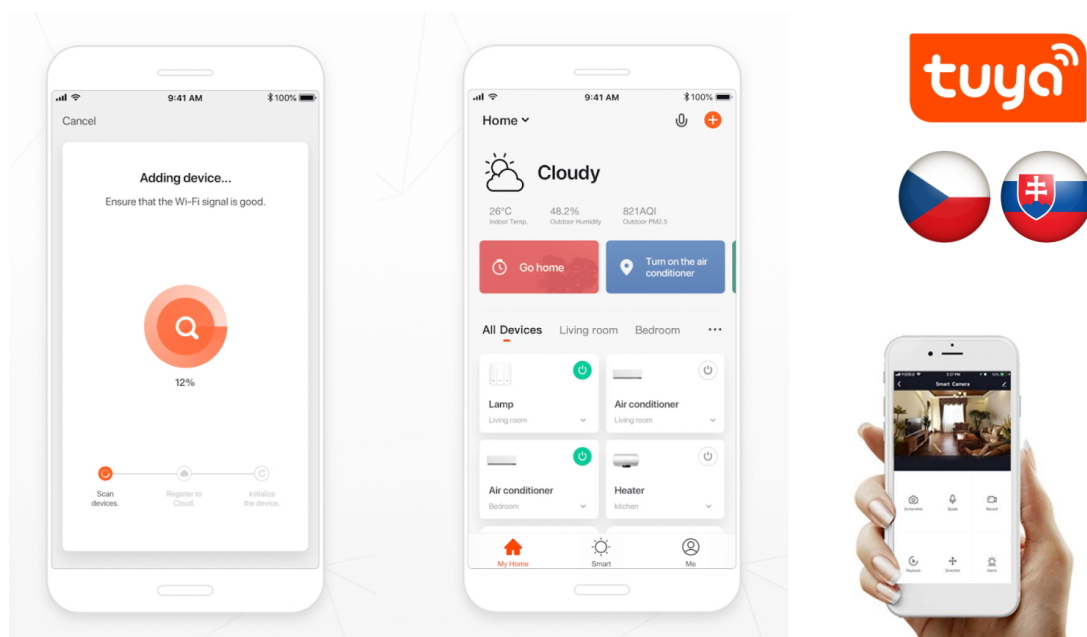

**Popis****Variabilní osvětlení nejen pro chytrou domácnost - IMMAX NEO LITE RONDAS**

**LED stropní svítidlo IMMAX NEO LITE RONDAS Smart** přináší světlo do každé místnosti. Svým minimalistickým designem skvěle zapadne například do moderní kuchyně, jídelny, ale také třeba obývacího pokoje. Vyznačuje se snadnou a rychlou **instalací bez nutnosti brány (Bridge)**, takže snížíte pořizovací náklady a flexibilní ovládání je možná bezdrátově pomocí **Bluetooth** a síť Wi-Fi.

Komunikace **přes Wi-Fi a protokol Tuya** vám umožní ovládat svítidlo **IMMAX NEO LITE RONDAS** pomocí **mobilní aplikace Immax NEO PRO**. Jednoduše nastavíte režim osvětlení, odstín barvy světla, jeho tón nebo intenzitu. Díky tomu vytvoříte v domácnosti jakoukoli atmosféru, ať už pro práci nebo relax. Samozřejmostí je také kontrola pomocí **dálkového IR ovladače**, který je součástí balení.

Svítlidlo lze propojit s chytrou aplikací **IMMAX NEO PRO** a ovládat tak celou síť domácích světelných zdrojů skrze dálkový ovladač či aplikaci v mobilním telefonu. Systém je **kompatibilní s iOS, Android, Samsung SmartThings, Amazon Alexa, Apple Siri, Google Assistant, Tuya a LIDL**. Dálkové ovládání je součástí balení.