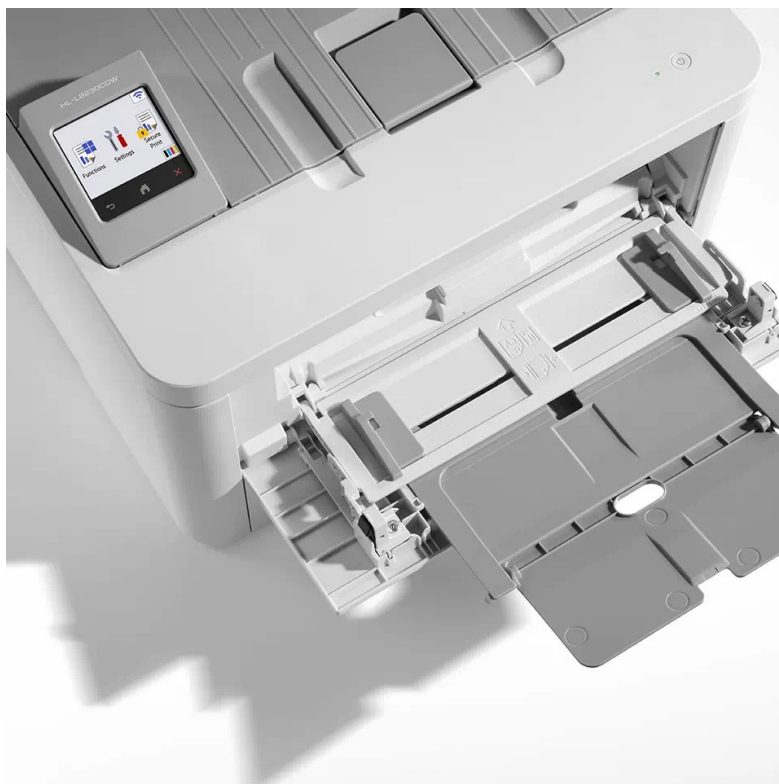

BROTHER HL-L8230CDW

Cena celkem:	9 428 Kč (bez DPH: 7 791 Kč)
Běžná cena:	10 370 Kč
Ušetříte:	943 Kč
Kód zboží:	TISB426
Part No.:	HLL8230CDWYJ1
Záruka:	24 měs.
Stav:	Nové zboží

Popis

Tiskárna Brother HL-L8230CDW - nastavena na firemní provoz

Barevná LED tiskárna Brother HL-L8230CDW, která šetří místem i časem. Je navržena pro kvalitní a rychlý tisk tempem **až 30 stran za minutu**. Díky tomu podpoří bezproblémový chod kanceláře i pracovní skupiny. Je rovněž vhodná do domácnosti. **Pro bezdrátové připojení slouží rozhraní Wi-Fi**. Po snadné integraci do sítě můžete tiskárnu **Brother HL-L8230CDW** pohodlně ovládat pomocí **dotykového LCD displeje**. Mezi funkce, které šetří čas a snižují provozní náklady, patří funkce **automatického oboustranného tisku**. Během okamžiku a bez postávání před tiskárnou máte dokumenty připravené. Stačí je jen sebrat.

Brother HL-L8230CDW

Barevná **LED** tiskárna formátu **A4** nabízející rozlišení tisku **600 × 600 DPI** a rychlost tisku až 30 stran za minutu černobíle i barevně. Vybavena je zásobníkem papíru s kapacitou **250 listů**. Potěší též **automatický duplexní tisk** s rychlostí až 12 stran za minutu. Ovládání je velmi snadné díky **2,7" dotykovému LCD** displeji. Tiskárnu je možné připojit jak drátově přes **USB** port, tak bezdrátově skrze **Wi-Fi**.

Tiskárna je dodávána se sadou tonerů s výdrží až 1000 stran barevně a 1000 stran černobíle.

ZÁKLADNÍ SPECIFIKACE

Formát tiskárny: A4

Technologie tisku: LED

Rychlost tisku: 30/30 str./min (černobíle/barevně)