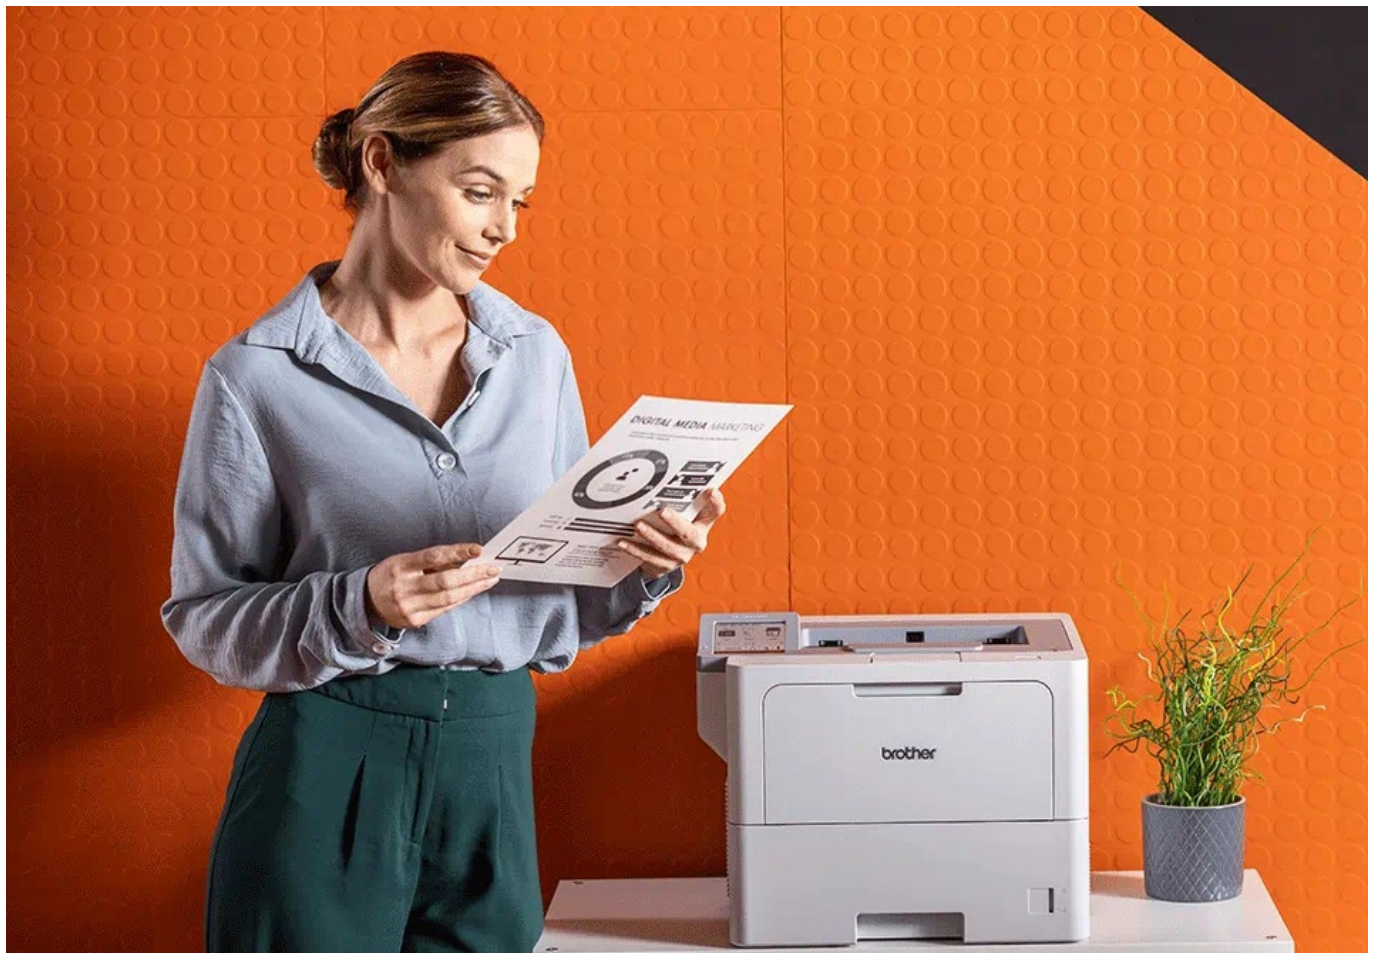

## BROTHER HL-L6410DN

Cena celkem:	<b>14 857 Kč</b> <b>(bez DPH: 12 278 Kč)</b>
Běžná cena:	<b>16 343 Kč</b>
Ušetříte:	<b>1 486 Kč</b>
Kód zboží:	TISB439
Part No.:	HLL6410DNRE1
Záruka:	24 měs.
Stav:	Nové zboží

### Tiskárna Brother HL-L6410DN - mnoho práce za málo času

**Černobílá laserová tiskárna Brother HL-L6410DN**, která podporuje vysokorychlostní tisk a stabilitu provozu. Svým výkonem a kompatibilitou je navržena především pro kanceláře a pracovní skupiny. Dokumenty dokáže produkovat tempem **až 50 stran za minutu**. Díky tomu se efektivně vypořádá s velkými objemy textů a požadavky uživatelů. Samozřejmostí je také funkce **automatického oboustranného tisku**, která nejenom šetří čas a peníze, ale také v tomto režimu dosahuje **přívětivé rychlosti 24 stran za minutu oboustranně**.

Bez námahy a za pár okamžiků tak třímáte v ruce všechny stránky, které potřebujete. **Vysoké rozlišení 1200 × 1200 DPI** zajistí ostré a dobře čitelné texty, ať už preferujete standardní rozvržení stránek, nebo jiné formáty. Mezi další přednosti patří výbava, která zahrnuje například **USB host port**. Laserová tiskárna Brother HL-L6410DN umožní přímý tisk z přenosných flashdisků, na snadnou správu celého zařízení si vystačíte s dotykovým LCD displejem.

### Brother HL-L6410DN

Černobílá laserová tiskárna formátu **A4** nabízející rozlišení tisku **1200 × 1200 DPI** a rychlost tisku až 50 stran za minutu. Potěší též **automatický duplexní tisk** s rychlostí až 24 stran za minutu. Vybavena je zásobníkem papíru s kapacitou **520 listů**. Ovládání je velmi snadné díky **3,5" dotykovému LCD** displeji. Tiskárnu je možné připojit drátově přes **USB** či **LAN** port. Pro rychlý tisk z médií je připraven USB host port.