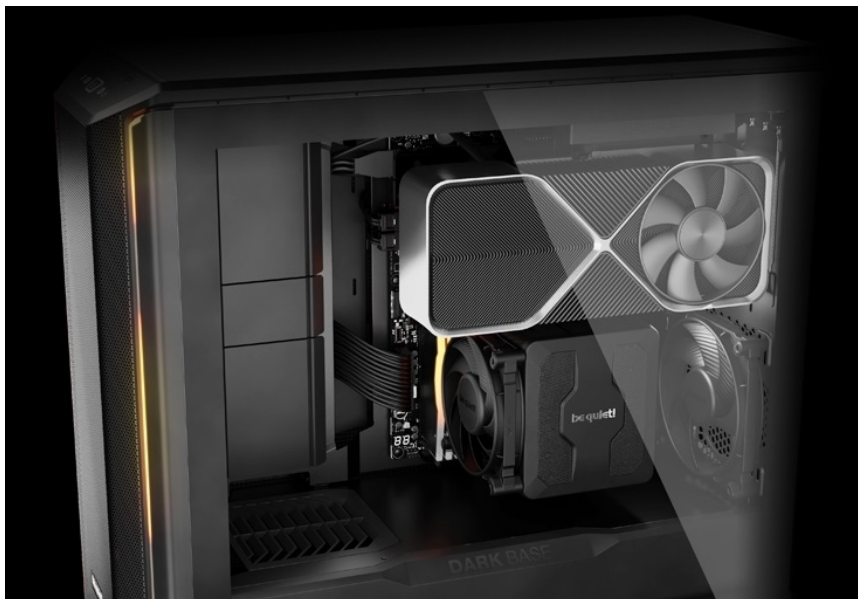

BE QUIET! DARK BASE 701 ČERNÁ

Cena celkem:	6 428 Kč
	(bez DPH: 5 312 Kč)
Běžná cena:	7 071 Kč
Ušetříte:	643 Kč
Kód zboží:	CASBQT1160
Part No.:	BGW58
Záruka:	36 měs.
Stav:	Nové zboží

Popis**Be quiet! DARK BASE 701 - rozjeté komponenty na jednom místě**

PC skříň **Be quiet! DARK BASE 701** svým designem podporuje maximální průtok vzduch a stabilní chod celého systému. **Extra prodyšná konstrukce** je ideální pro výkonné komponenty, které jsou chlazeny vzduchem. Skříň ve formátu **Middle Tower** disponuje trojicí předinstalovaných ventilátorů, které skvěle balancují mezi chladicím výkonem a tichým provozem.

PC skříň Be quiet! DARK BASE 701 představuje ideální volbu pro všestranné využití, ať už v pracovní nebo multimediální sféře. Fanoušci estetiky ocení **konstrukci s průhlednou bočnicí**. Zkušení uživatelé zase mohou naplno využít vnitřní prostor skříně, který neklade téměř žádná omezení, co se kreativity týče. Je **kompatibilní s celou řadou komponent** různých formátů a velikostí, a to včetně třeba vodního chlazení. Samozřejmostí je výbava v podobě **prachových filtrů** nebo **konektorů**.

Be quiet! DARK BASE 701

Kvalitní počítačová skříň s průhlednou bočnicí formátu **Middle Tower** nabízí dostatek prostoru pro uložení **až pěti disků**. Předinstalovány jsou **tři 140 mm ventilátory**, které lze optimalizovat jak pro tichý chod, tak pro výkon bez kompromisu pomocí tlačítek na horním panelu. Zde se také nachází **dva porty USB 3.0**, jeden port **USB-C**, sluchátkový výstup a audio vstup pro mikrofon. Herní design ještě doplňuje elegantní **ARGB osvětlení**. Ve skříni je dostatek prostoru pro chladič CPU do