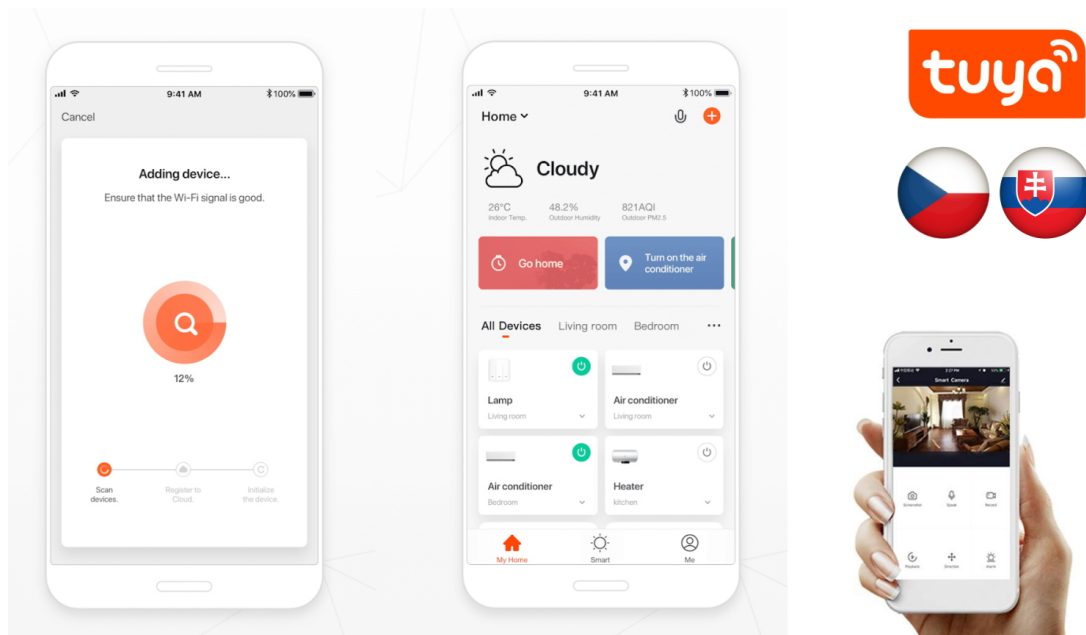

IMMAX NEO SMART DÁLKOVÝ OVLADAČ

Cena celkem:

172 Kč**(bez DPH: 142 Kč)**

Běžná cena:

189 Kč

Ušetříte:

17 Kč

Kód zboží:

IMMAX NEO Smart dálkový ovladač

Chytré dálkové ovládání určené pro ovládání světelných zdrojů **Smart LED**. Funguje na protokolu **Bluetooth Beacon a TUYA**. Umožňuje ovládat **až 4 skupiny** světelných zdrojů. Světla ve skupině je možné ovládat současně do vzdálenosti **až 25 m** v otevřeném prostoru. Pohodlné držení a ovládání zajišťuje **ergonomický a kompaktní design**.