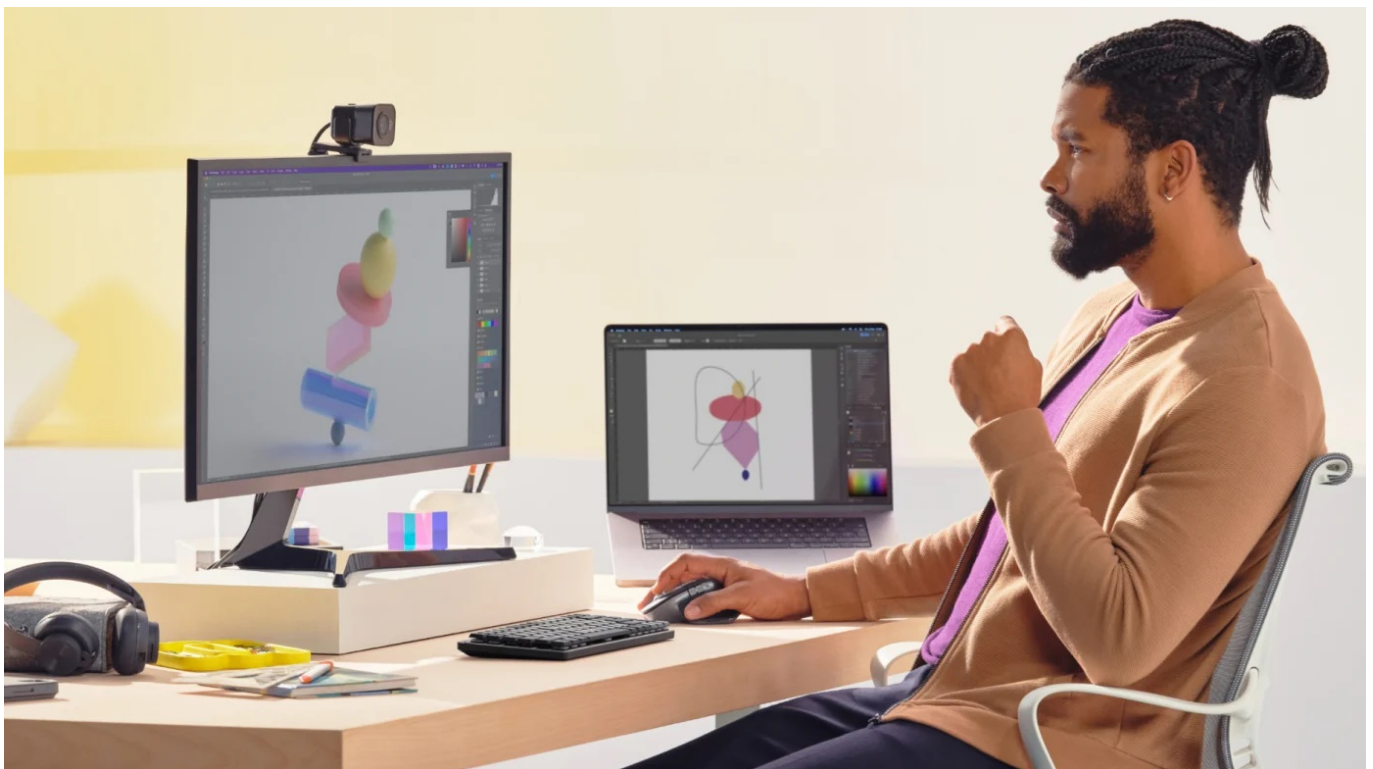

#### Logitech MX Master 3S pro náročné pracovní dny

**Bezdrátová myš Logitech MX Master 3S** vám pomůže při práci s aplikacemi, internetem a dalšími PC činnostmi. Je navržena speciálně **pro zařízení Mac s operačním systémem Mac OS, případně iPadOS**. Jednoduše se integruje do ekosystému Apple a poskytne vám celou řadu funkcí pro efektivní ovládání. Model MX Master 3S disponuje **výkonným senzorem s rozlišením až 8000 DPI**.

Díky tomu zajišťuje přesný a plynulý pohyb, který potřebujete. Svým tvarem umožňuje myš Logitech **komfortní uchopení** a přináší tolik potřebnou ergonomii. **Funkce tichého klikání** je ideální pro práci v kanceláři či maximální koncentraci na daný úkol. **Elektromagnetické rolovací kolečko MagSpeed Smartshift** je mimořádně přesné a rychlé pro efektivní procházení řádků. Precizně odvedená konstrukce poskytuje **špičkovou hmatovou odezvu**. Díky **aplikaci Logi Options+** bezdrátovou myš Logitech MX Master 3S snadno přizpůsobíte rozmanitým aplikacím.

### Logitech MX Master 3S

Optická bezdrátová myš **pro integraci do ekosystému Apple** je vybavená **sedmi tlačítky**, elektromagnetickým rolovacím kolečkem MagSpeed Smartshift a **horizontálním kolečkem** pro ovládání palcem. Disponuje vysoce přesným senzorem s rozlišením **200 až 8000 DPI**, které lze snadno nastavit v krocích po 50 DPI. Myš jednoduše připojíte prostřednictvím **Bluetooth** až ke třem zařízením současně, mezi kterými lze následně přepínat tlačítkem na spodní straně myši. Zároveň je také kompatibilní s bezdrátovým přijímačem Logi Bolt (není součástí balení). Software Logi Options+ umožňuje **přecházet mezi počítači** pomocí funkce Flow pouhým přesunutím kurzoru k okraji obrazovky. Napájení zajišťuje **vestavěná baterie** s kapacitou **500 mAh**, která při plném nabití udrží myš v chodu až 70 dní. Nabíjení je realizováno skrze přiložený USB-C kabel.