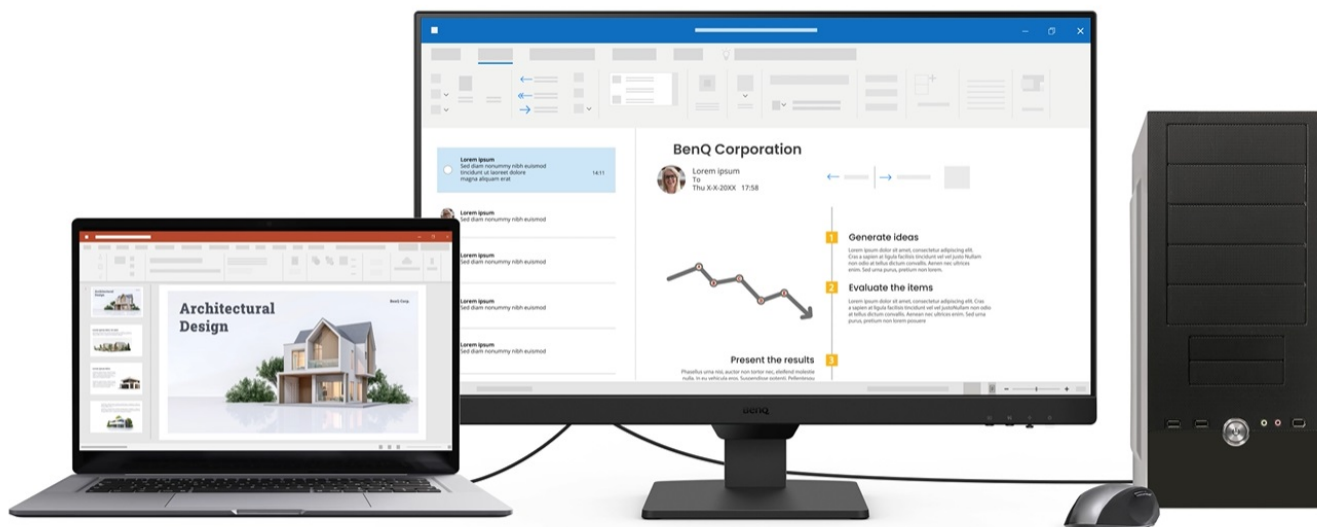

BENQ BL2790 27"

Cena celkem: **3 704 Kč****(bez DPH: 3 061 Kč)**Běžná cena: **4 075 Kč**Ušetříte: **370 Kč**

Kód zboží: MON304011

Part No.: 9H.LM6LB.QBE

Záruka: 24 měs.

Stav: Nové zboží

Popis

BenQ BL2790 - Full HD monitor s ochranou očí do kanceláře

Monitor BenQ BL2790 je ideálním pomocníkem na každé pracovní místo. Kancelářskou sestavu doplní o **Full HD displej s úhlopříčkou 27"**. Disponuje IPS panelem, který produkuje **široké pozorovací úhly** a obsah můžete sledovat pohodlně a bez zkreslení i při pohledu ze stran. **Full HD rozlišení** podporuje čistý a ostrý obraz, který je dobře čitelný a vhodný pro činnost s aplikacemi, surfování po internetu, čtení dokumentů i sledování multimédií.

Mezi hlavní přednosti patří přítomná konektivita, díky které **monitor BenQ BL2790** jednoduše připojíte k firemním zařízením. Rozhraní **HDMI** a **DisplayPort** jsou navržena pro moderní přístroje, mezi vstupními zdroji obrazu lze přepínat tak, abyste zvýšili efektivitu práce. **Ovládací tlačítka** jsou umístěna s ohledem na snadnou dostupnost a nastavení. Displej kromě komfortní plochy dále potěší **100Hz obnovovací frekvencí**, která umožní rychlé vykreslování obsahu.

Součástí balení je HDMI kabel.

ZÁKLADNÍ SPECIFIKACE

Typ panelu: IPS

Úhlopříčka: 27"

Poměr stran: 16 : 9

Rozlišení: 1920 × 1080 px

Kontrastní poměr: 1300 : 1

Doba odezvy: 5 ms