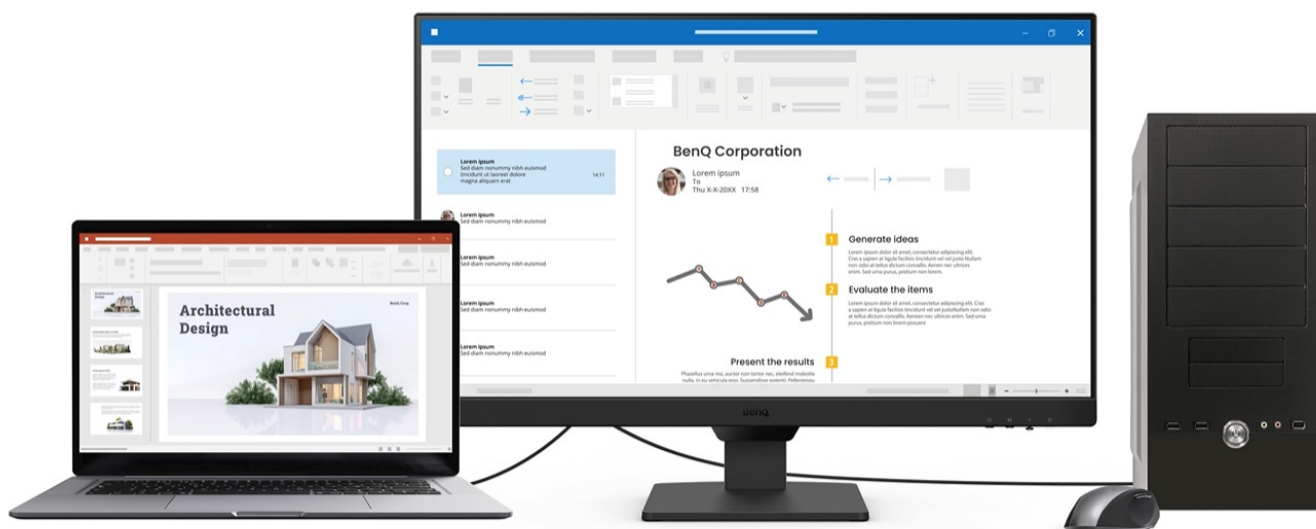

Monitor BenQ BL2790 je ideálním pomocníkem na každé pracovní místo. Kancelářskou sestavu doplní o **Full HD displej s úhlopříčkou 27"**. Disponuje IPS panelem, který produkuje **široké pozorovací úhly** a obsah můžete sledovat pohodlně a bez zkreslení i při pohledu ze stran. **Full HD rozlišení** podporuje čistý a ostrý obraz, který je dobře čitelný a vhodný pro činnost s aplikacemi, surfování po internetu, čtení dokumentů i sledování multimédií.

Mezi hlavní přednosti patří přítomná konektivita, díky které **monitor BenQ BL2790** jednoduše připojíte k firemním zařízením. Rozhraní **HDMI** a **DisplayPort** jsou navržena pro moderní přístroje, mezi vstupními zdroji obrazu lze přepínat tak, abyste zvýšili efektivitu práce. **Ovládací tlačítka** jsou umístěna s ohledem na snadnou dostupnost a nastavení. Displej kromě komfortní plochy dále potěší **100Hz obnovovací frekvencí**, která umožní rychlé vykreslování obsahu.

BenQ BL2790

LED monitor s úhlopříčkou **27"** a Full HD rozlišením **1920 × 1080** bodů. Nabízí kontrastní poměr **1300 : 1**, jas **250 cd/m²** a dobu odezvy **5 ms**. Použitá technologie **IPS** nabízí pozorovací úhly 178° horizontálně i vertikálně. Monitor disponuje **VESA uchycením** a integrovanými **stereo reproduktory** s celkovým výkonem **4 W**. Monitor disponuje také speciálním režimem **Eye-Care**, který šetří vaše oči tím, že upravuje jas obrazovky, dle změny světla v prostředí.

Součástí balení je HDMI kabel.

ZÁKLADNÍ SPECIFIKACE

Typ panelu: IPS

Úhlopříčka: 27"

Poměr stran: 16 : 9

Rozlišení: 1920 × 1080 px

Kontrastní poměr: 1300 : 1

Doba odezvy: 5 ms