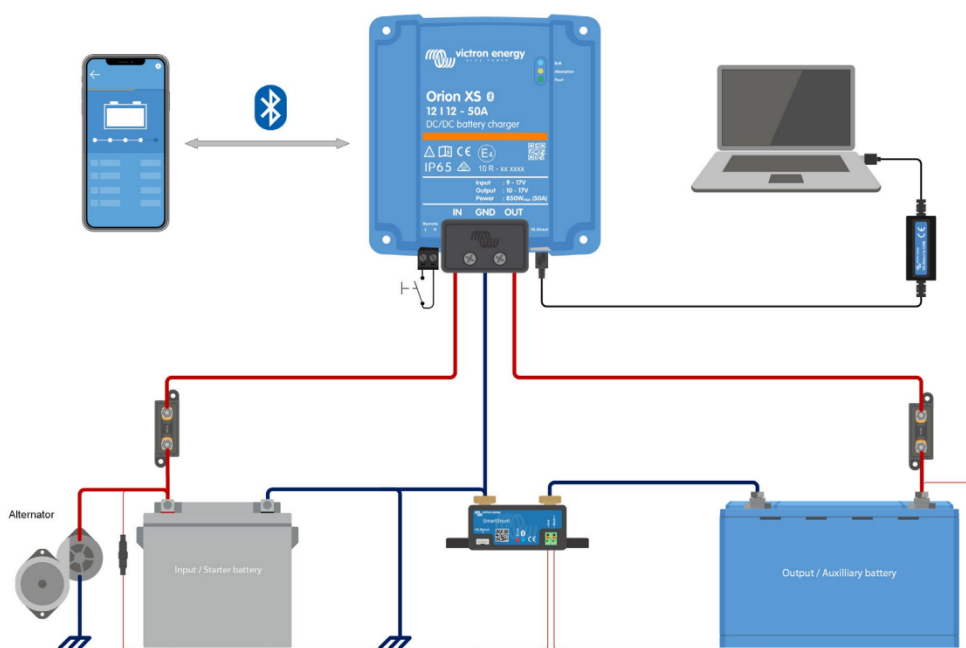

## Komunikační port VE.Direct

Pro kabelové připojení k zařízení GX, například Cerbo GX nebo Ekrano GX, PC nebo jiným zařízením. Umožňuje pokročilé monitorování, ovládání a diagnostiku odkudkoli (vyžaduje zařízení GX připojené k internetu a portál VRM) nebo lokálně prostřednictvím konzoly vzdáleného přístupu.

## ZÁKLADNÍ SPECIFIKACE

**Rozsah vstupního napětí:** 9-17 V

**Rozsah výstupního napětí:** 10-17 V

**Nepřetržitý výstupní výkon (při teplotě do 40 °C):** 700 W

**Účinnost:** 98,5 %

**Provozní teplota:** -20 až +60 °C

**Stupeň ochrany IP:** IP65

**Připojení DC:** šroubová svorkovnice

**Rozměry:** 137,3 × 123,1 × 40 mm

**Hmotnost:** 0,33 kg

## Základní schéma zapojení:

[Aplikace VictronConnect pro mobilní zařízení s Androidem](#)

[Aplikace VictronConnect pro mobilní zařízení s iOS](#)

[Aplikace VictronConnect pro Mac zařízení](#)

**Aplikace je také ke stažení na stránce výrobce Victron Energy (Mac/Windows/Linux/iOS/Android):**  
<https://www.victronenergy.com/support-and-downloads/software#victronconnect-app>