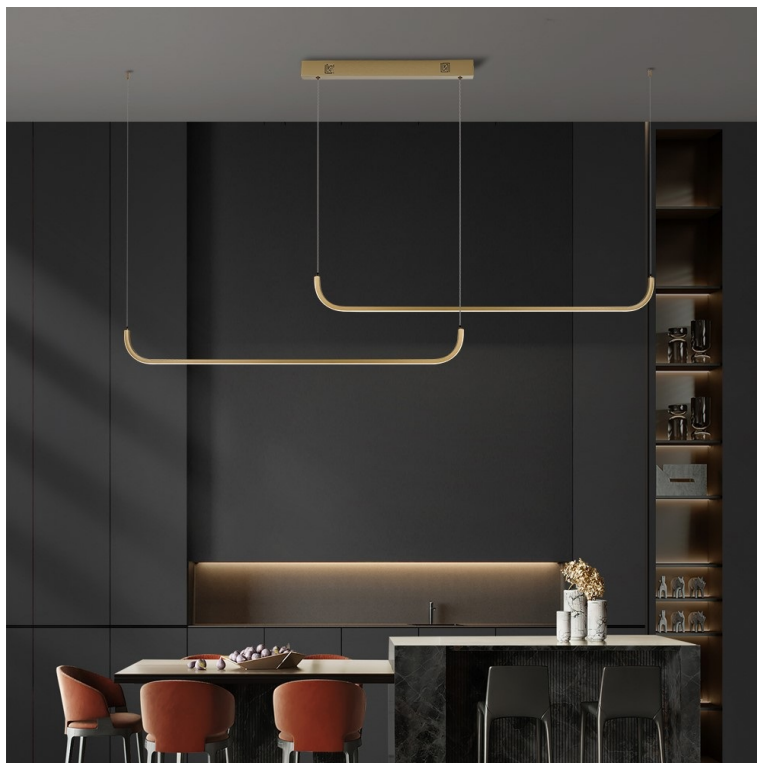

IMMAX NEO PATTINI SMART DVOJITÉ ZLATÉ

Cena celkem:	7 046 Kč (bez DPH: 5 823 Kč)
Běžná cena:	7 751 Kč
Ušetříte:	705 Kč
Kód zboží:	OSVIMM1316
Part No.:	07228L
Záruka:	36 měs.
Stav:	Nové zboží

Popis

IMMAX NEO PATTINI - Smart LED osvětlení pro milovníky elegance

LED svítidlo IMMAX NEO PATTINI pro zavěšení na strop, které je vhodné pro osvětlení kuchyně, osobní pracovny nebo kanceláře. Velmi decentní design se hodí do každého moderního interiéru. Nabízí praktické smart funkce, které vám zpříjemní každodenní pracovní i soukromý život. **Bílé světlo** lze nastavit v **rozmezí barevné teploty 3000-6000 K**, díky čemuž je vhodné pro každodenní činnosti, aktivizaci lidského organismu a udržení pozornosti během dne.

Stepless dimming: 5%-100%

Color Temperature

IMMAX NEO PATTINI Smart dvojité zlaté

Stropní závěsné svítidlo pro chytrou domácnost, které dokonale osvětlí interiér a tenký design nezahlcuje prostor. Dvě tenká zaoblená 120 cm dlouhá ramena lze zavěsit variabilně a zvolit tak délku lustru **od 160 do 280 cm**. Hodí se jak do kuchyní a jídelen, tak i pracoven a kanceláří. Možnost **výběru odstínu bílé** barvy zútulní interiér. Osazeno je **integrováním LED modulem** a podporuje bezdrátový komunikační protokol **ZigBee 3.0**. To umožňuje ovládání celé sítě domácích světelných zdrojů skrze **dálkový ovladač** či aplikaci **IMMAX NEO PRO** v mobilním telefonu. Tato svítidla jsou vhodná do systému osvětlení **IMMAX NEO, Tuya** či **Philips HUE a dalších**. Samozřejmostí je kompatibilita s hlasovým ovládáním přes Amazon Alexa, Google Assistant nebo Apple Siri.