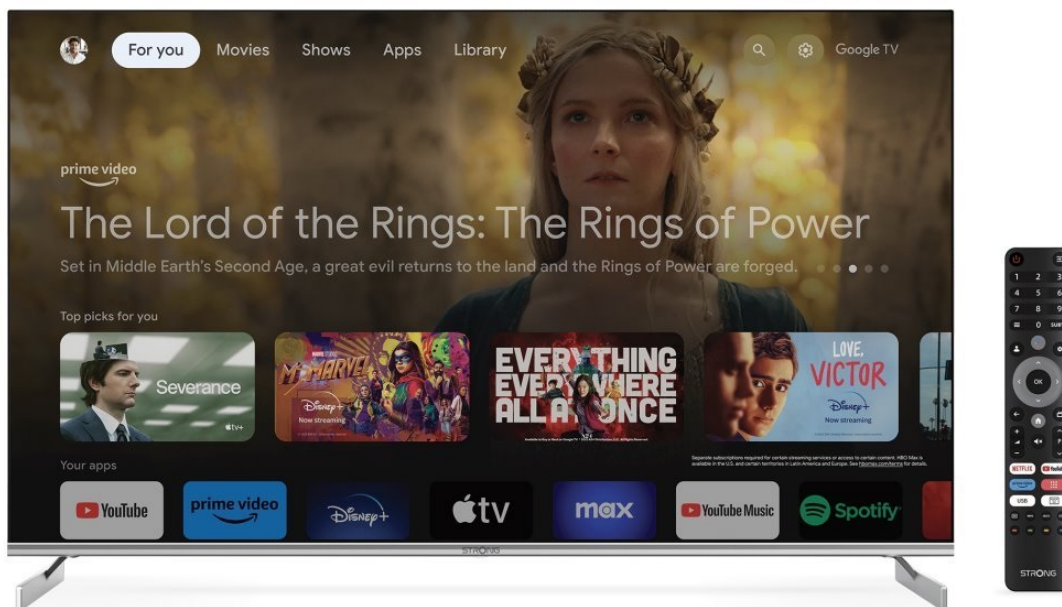

STRONG SRT50UF8733 49,5"

Cena celkem: **10 474 Kč****(bez DPH: 8 657 Kč)**Běžná cena: **11 522 Kč**Ušetříte: **1 047 Kč**

Kód zboží: TELS RG1057

Part No.: SRT50UF8733

Záruka: 24 měs.

Stav: Nové zboží

Popis

Smart TV Strong - festival zábavy ve 4K kvalitě

Chytrý QLED televizor Strong SRT50UF8733 přináší multimediální zábavu v moderním designu. **Obrazovka s úhlopříčkou 49,5"** vám poskytne obří plochu pro sledování filmů, videí, fotografií nebo her. Nabízí **ultra jemné rozlišení 4K**, díky čemuž dokáže zachytit obraz jasně, ostře a do těch nejmenších detailů. **Technologie HDR** pro vylepšený kontrast nebo barevný objem pak jen podpoří realistické vzezření. Samozřejmostí je také plnohodnotné ozvučení, které zajistí **integrované reproduktory s celkovým výkonem 20 W** a technologií **Dolby Atmos**.

Smart TV Strong SRT50UF8733 vás jednoduše přenesou nejen do světa televizního vysílání, ale multimediální zábavy obecně. Díky **připojení k internetu pomocí Wi-Fi** máte přístup k chytrým aplikacím a streamovacím platformám jako **YouTube, Netflix** a další. Součástí balení je i dálkový ovladač, který nabízí tlačítka pro okamžitý přístup k tomuto obsahu.

Strong SRT50UF8733

Smart LED televizor nabízí úhlopříčku **49,5"** a **4K Ultra HD** rozlišení 3840 × 2160 obrazových bodů. Pro příjem televizního vysílání je připraven **DVB-T2/S2/C** tuner s podporou dekódování **H.265/ HEVC**. Připojení k internetu lze realizovat jak drátově pomocí **RJ-45** portu, tak bezdrátově skrze technologii **Wi-Fi**. Pro přehrávání multimédií je možné využít **dva USB porty** a o zvuk se starají integrované reproduktory s celkovým výkonem **20 W**. Mezi další přednosti patří podpora **HDR10**, **Google Assistant** a **Image Quality Ratio 1400**. Jako operační systém byl zvolen **Android 11**.