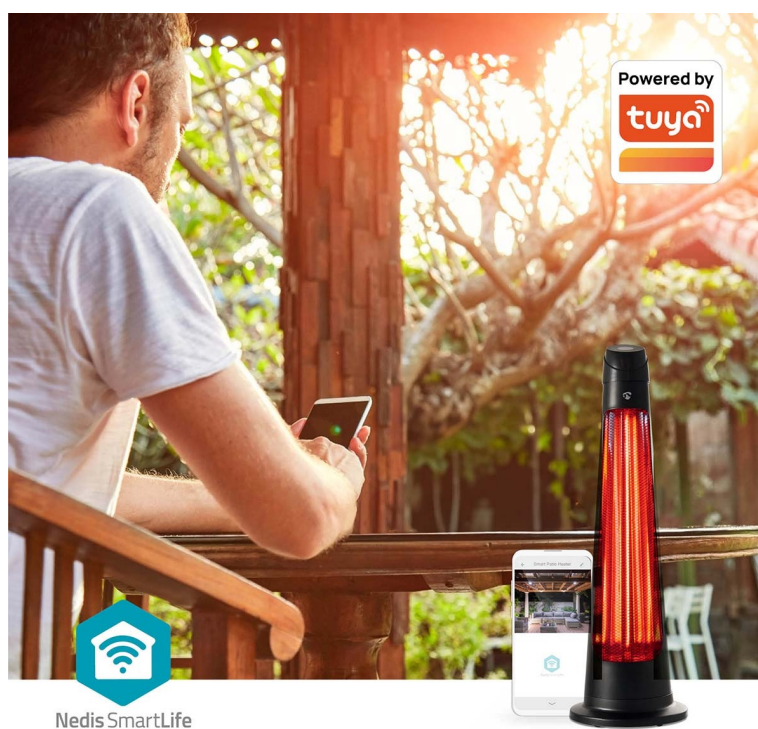

S **ohřívačem terasy Nedis HTPA21BKW** uděláte ze svého zastřešeného venkovního prostoru ideální místo k pohybu i v chladnějších dnech. Díky výkonu 1200 W dokáže **vyhřát prostor o rozloze až 12 m²** a vytvoří příjemnou atmosféru pro vás a vaše přátele. **Díky funkci oscilace rozvádí teplo rovnoměrně** po celé ploše a do každého zákoutí.

Nedis SmartLife

Ovládání ohřívače terasy Nedis HTPA21BKW je rychlé a pohodlné pomocí **aplikace Nedis Smartlife**. Ze svého smartphonu tak můžete zatopit dříve, než se vydáte na terasu, klidně z pohodlí gauče. **Nedis HTPA21BKW** je určen pro využití ve venkovním prostředí, čemuž odpovídá také konstrukce se **stupněm krytí IP24**. Samozřejmostí je snadné přenášení a bezpečností opatření, která zamezí například převrácení, respektive **automatické vypnutí**, pokud k tomuto incidentu dojde.

Nedis HTPA21BKW

Chytrý uhlíkový ohřívač s výkonem **až 1200 W** účinně vytopí zastřešený venkovní prostor **do 12 m²**. Funkce **oscilace** rovnoměrně distribuuje teplo a stará se tak o příjemné prostředí pro vás a vaše hosty. Díky mobilní aplikaci Nedis SmartLife můžete topení snadno ovládat i na dálku, samozřejmostí je pak podpora hlasového ovládání pomocí Google Assistant nebo Amazon Alexa. Pro maximální bezpečnost je ohřívač vybaven **ochranou proti převrácení**, která jej v takovém případě automaticky vypne.