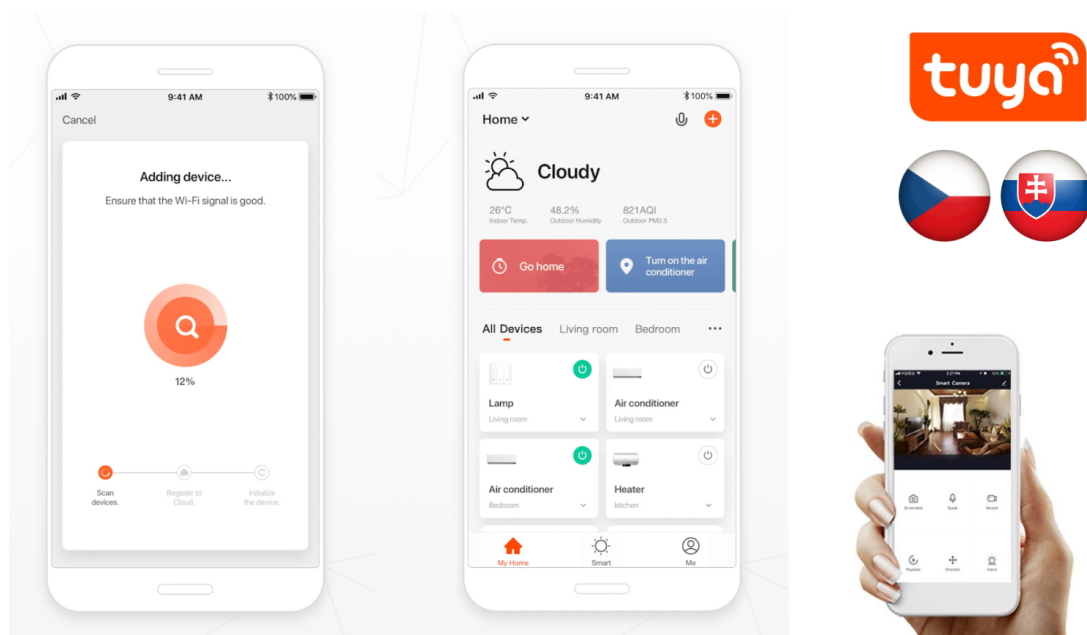

IMMAX NEO LITE SMART VNITŘNÍ ZÁSUVKA V3 TYP E 3KS

Cena celkem:	1 264 Kč
	(bez DPH: 1 045 Kč)
Běžná cena:	1 390 Kč
Ušetříte:	126 Kč
Kód zboží:	DAZIMM1046
Part No.:	07786C
Záruka:	24 měs.
Stav:	Nové zboží

Popis

IMMAX NEO LITE SMART vnitřní zásuvka v3 typ E 3 ks

Chytrá Wi-Fi zásuvka je navržena k **ovládání elektrických spotřebičů** odkudkoliv přes internet. Můžete tak automatizovat zapínání spotřebičů či sledovat **spotřebu energie**. Zásuvku lze ovládat skrze bezplatnou aplikaci **IMMAX NEO PRO**, která je kompatibilní se systémy **TUYA** a LIDL a podporuje hlasové ovládání pomocí Google Assistant, Amazon Alexa a Apple Siri.

Balení obsahuje 3 chytré zásuvky.

ZÁKLADNÍ SPECIFIKACE

Počet zástrček: 1

Frekvenční rozsah: 2400-2483,5 MHz

Napájecí napětí: 230 V / 16 A

Max. výkon: 3680 W

Hlasová podpora: Google Assistant, Amazon Alexa, Apple Siri

Rozměry: 75 x 55 x 55 mm

Barva: bílá