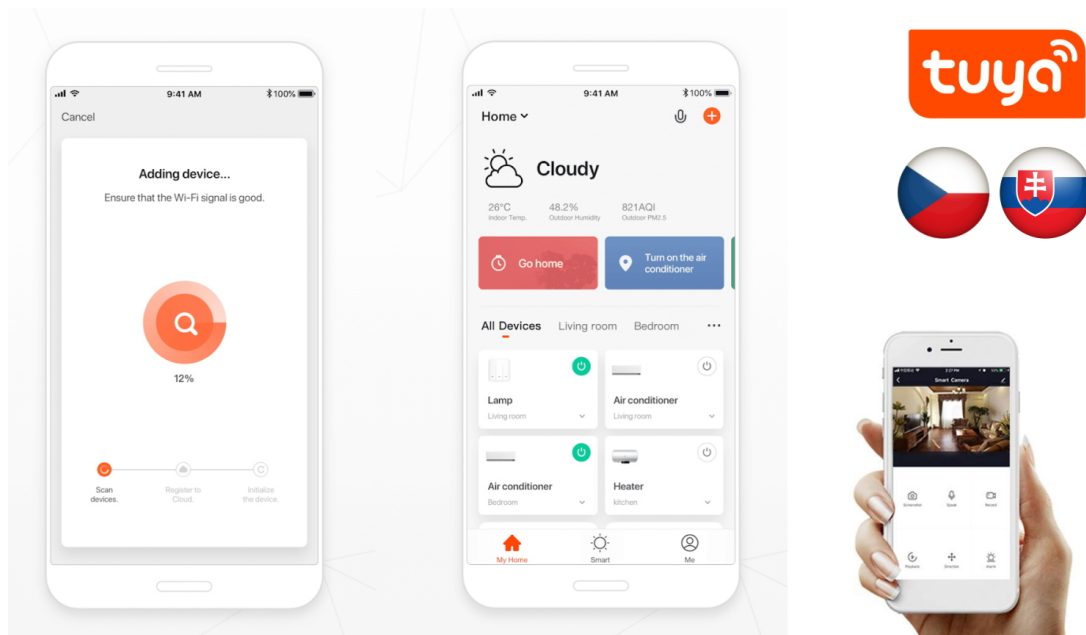

IMMAX NEO LITE SMART VNITŘNÍ ZÁSUVKA V3 TYP E

Cena celkem:

459 Kč

(bez DPH: 380 Kč)

Běžná cena:

505 Kč

Ušetříte:

46 Kč

Kód zboží:

DAZIMM1047

Part No.:

07786L

Záruka:

24 měs.

Stav:

Nové zboží

Popis

IMMAX NEO LITE SMART vnitřní zásuvka v3 typ E

Chytrá Wi-Fi zásuvka je navržena k **ovládání elektrických spotřebičů** odkudkoliv přes internet. Můžete tak automatizovat zapínání spotřebičů či sledovat **spotřebu energie**. Zásuvku lze ovládat skrze bezplatnou aplikaci **IMMAX NEO PRO**, která je kompatibilní se systémy **TUYA** a **LIDL** a podporuje hlasové ovládání pomocí Google Assistant, Amazon Alexa a Apple Siri.

ZÁKLADNÍ SPECIFIKACE

Počet zástrček: 1

Frekvenční rozsah: 2400–2483,5 MHz

Napájecí napětí: 230 V / 16 A

Max. výkon: 3680 W

Hlasová podpora: Google Assistant, Amazon Alexa, Apple Siri

Rozměry: 75 x 55 x 55 mm

Barva: bílá

TuyaSmart: