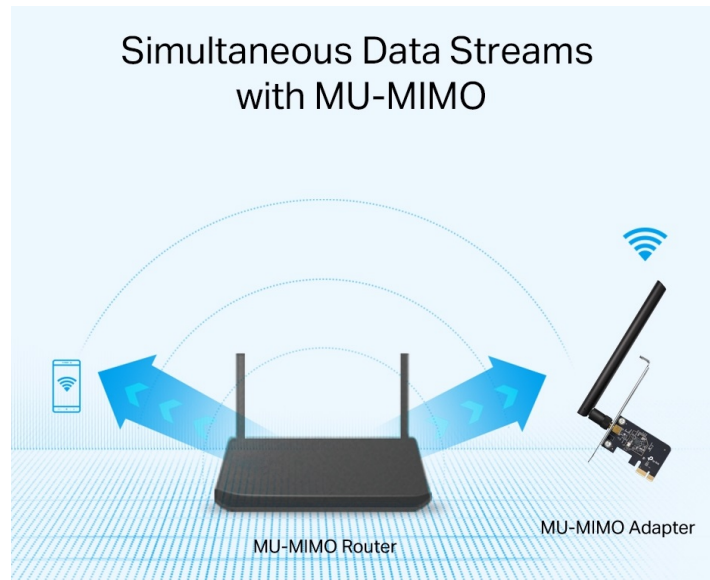

Bezdrátový Wi-Fi adaptér TP-Link Archer T2E pro stolní počítač, který je navržen pro komplexní práci i zábavu v on-line světě. Nabízí **dvě samostatná pásma** pro stabilní a ničím nerušený příjem signálu. Uplatní se rovněž jako **Wi-Fi hotspot**, abyste připojení mohli sdílet s jinými WiFi zařízeními.

Díky **technologii MU-MIMO** adaptér TP-Link Archer T2E umožňuje bezproblémový datový souběh a lepší efektivitu sítě. Anténa se vyznačuje širším dosahem a s přehledem zajistí **silný signál pro plynulé 4K streamování a gaming**. Samozřejmostí je podpora moderních protokolů pro zabezpečení a ochranu před kyberhrozbami.