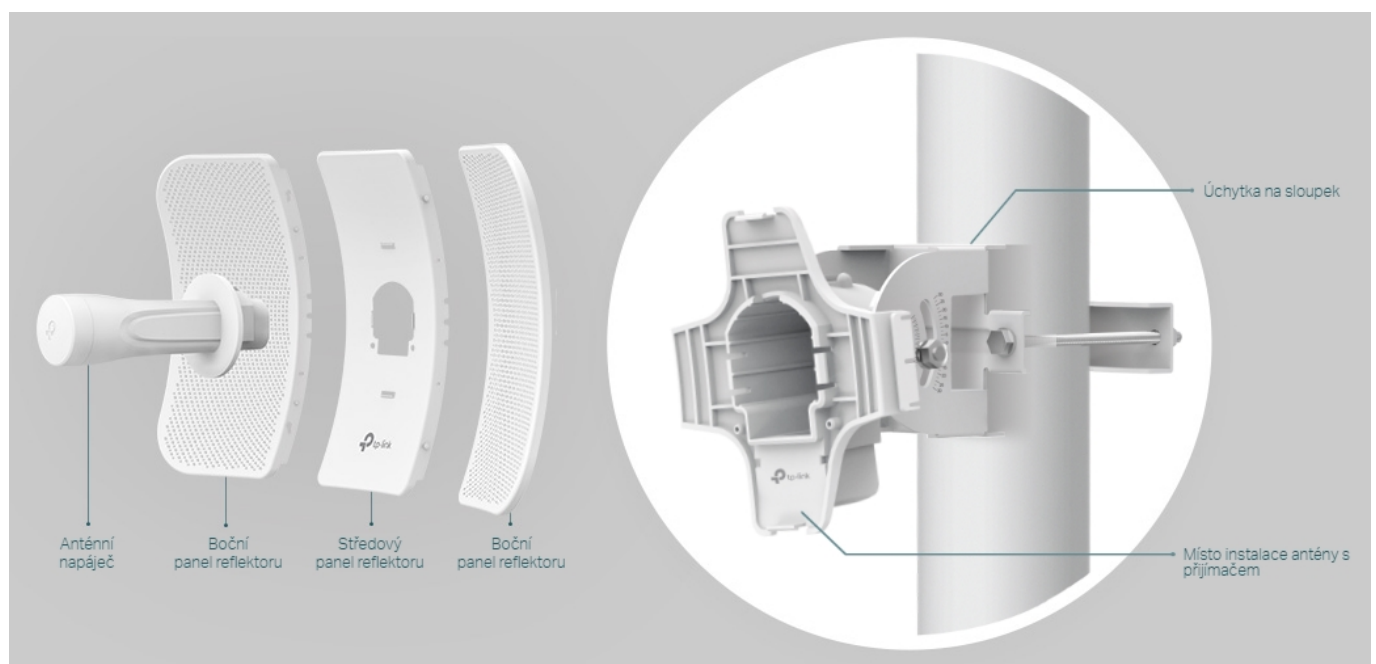

TP-LINK CPE605

Cena celkem:	1 353 Kč
	(bez DPH: 1 118 Kč)
Běžná cena:	1 488 Kč
Ušetříte:	135 Kč
Kód zboží:	NARTPL1155
Part No.:	CPE605
Záruka:	24 měs.
Stav:	Nové zboží

Popis

TP-Link CPE605

Směrová anténa na profesionální úrovni se ziskem 23 dBi určená pro bezdrátový přenos dat na velké vzdálenosti

Díky směrové anténě Cassegrain s vysokým ziskem 23 dBi a speciálnímu kovovému reflektoru umožňuje model CPE605 dosáhnout vynikajícího směrového zaměření paprsku, vylepšené latence a odolnosti vůči rušení. Profesionální výkon a uživatelsky příjemné provedení – venkovní anténa CPE605 s rychlostí přenosu 150 Mb/s v pásmu 5 GHz a ziskem 23 dBi je ideální volbou a cenově výhodným řešením pro potřeby venkovních bezdrátových sítí. Odolné krytí **IP65** zajišťuje spolu s 15kV ESD a 6kV ochranou před bleskem vhodnost do každého počasí. Podpora pasivního PoE napájení umožňuje flexibilní nasazení a pohodlnou instalaci.

Stabilní konstrukce a flexibilní instalace

- Díky částem, které do sebe vzájemně zaklapnou, je montáž snadná a pohodlná
- Sady pro montáž na sloupek a volnost pohybu ve všech třech osách umožňují flexibilní instalaci
- Odolná konstrukce zajišťuje stabilitu i ve větrném prostředí

Pharos Control - Systém centralizované správy sítě

Anténa CPE605 se dodává se softwarem Pharos Control pro centralizovanou správu sítě, který uživateli pomáhá snadno řídit všechna zařízení v síti z jediného počítače. Mezi jeho funkce patří rozpoznávání zařízení, monitorování jejich stavu, aktualizace firmwaru a údržba sítě. Intuitivní prostředí ve webovém prohlížeči - PharOS - je alternativním způsobem, jak síť spravovat, a profesionálům umožňuje přístup k detailnějším nastavením.