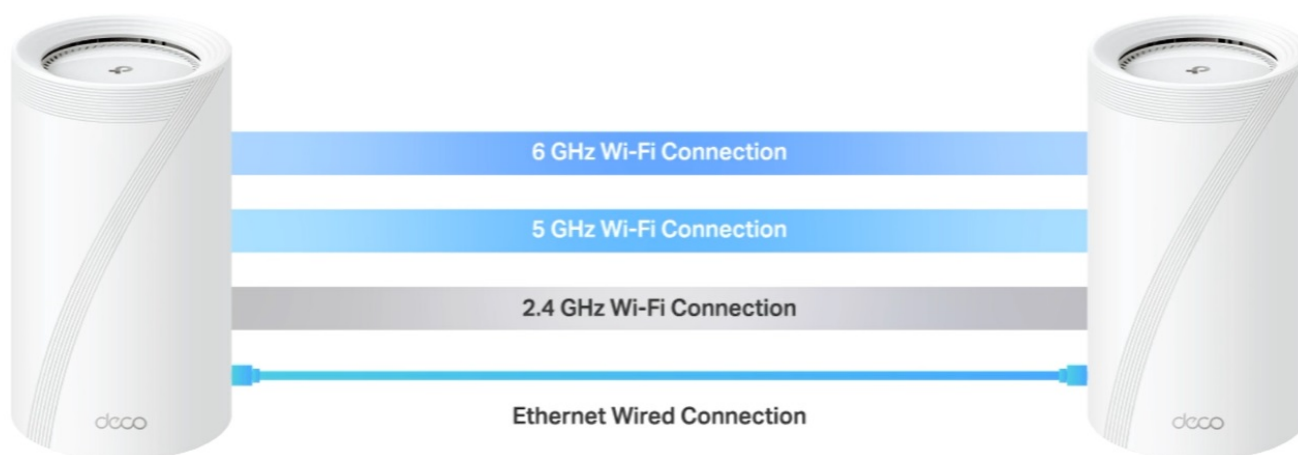

### TP-Link Deco BE85 - ať je Wi-Fi síť všude

**Access point TP-Link Deco BE85** v provedení tzv. Mesh systému umožní celoplošné pokrytí domácnosti Wi-Fi signálem. Představuje zcela nové možnosti bezdrátové sítě, která staví na špičkové výkonu, propustnosti, ochraně proti rušení a v neposlední řadě také na vyšší efektivitě datových přenosů. Podporuje **3pásmovou Wi-Fi** a **nejnovější standard Wi-Fi 7**, který vám zprostředkuje možnosti sítě naplno, respektive plnou rychlostí.

Bezprecedentní tempo vám umožní využívat multigigabitové připojení v celé domácnosti. Dostupné porty se postarají o výrazné zrychlení domácí internet, ať už sledujete videa, hrajete hry nebo používáte náročné on-line nástroje. **Dvojice portů WAN/LAN nabízí rychlost 10 Gbps**, další dvojice pak 2,5 Gbps a nechybí ani port **USB 3.0** pro budoucí rozšíření.

### Nekompromisní připojení v každé situaci

Díky tomu se můžete těšit ze silnější a flexibilní konektivity na svých zařízeních. Pro větší míru zabezpečení lze v rámci **Access pointu TP-Link Deco BE85** vytvořit soukromou IoT síť přímo pro vaši domácnost. Samostatné Mesh jednotky umožňují přepínání mezi zařízeními, takže se můžete volně pohybovat po místnosti a při tom nerušeně sledovat streamovaný obsah. Nastavení a správu přístroje **TP-Link Deco BE85** máte pod kontrolou pomocí uživatelsky přívětivé **aplikace TP-Link Deco**.

#### 3pásmový systém BE19000 Mesh Wi-Fi 7

Deco BE85 využívá systém více jednotek k dosažení bezproblémového celoplošného Wi-Fi pokrytí - **eliminuje slabé oblasti signálu** jednou provždy! Pro pokrytí menších oblastí může jednotka fungovat i samostatně. Díky technologii **Deco Mesh** spolupracují jednotky na vytvoření jednotné sítě s jediným názvem sítě.