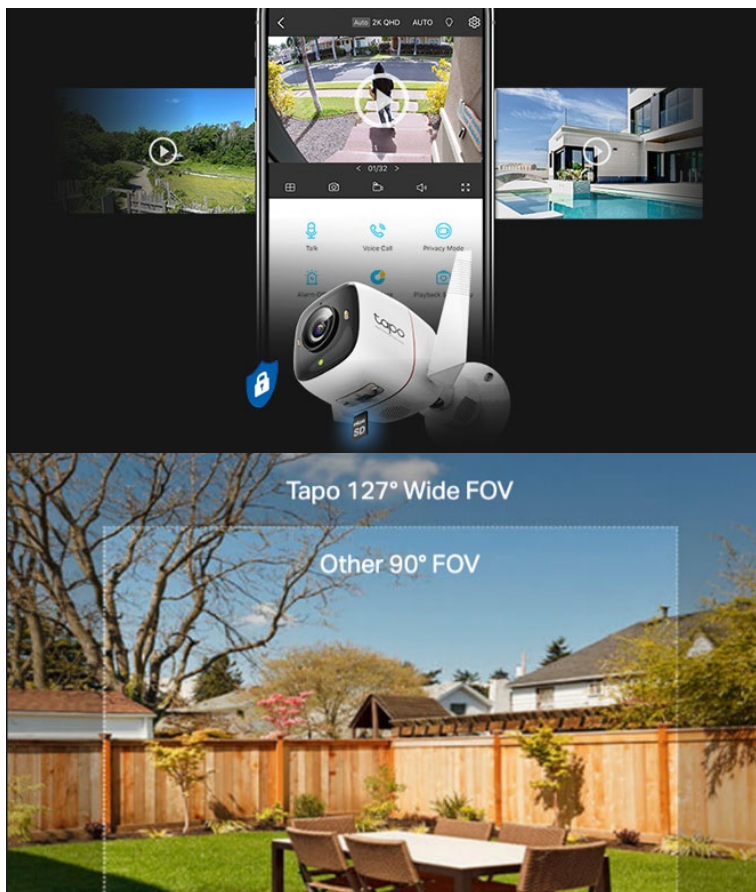

Bezpečnostní kamera TP-Link Tapo C325WB pro ochranu majetku a osob. Podporuje ostré a detailní **záznamy ve vysoké kvalitě 2K Quad HD** a pokročilou **technologii nočního vidění**, díky čemuž je záznam jasně čitelný i za slabého osvětlení. Tento model využívá technologii **ColorPro**, která ve spojení se **4Mpx rozlišením** dosahuje perfektních záznamů a barev i za špatných světelných podmínek.

Kamera TP-Link Tapo C325WB umožňuje rozšířené zobrazení a lepší detekci nestandardních událostí. Je ideální pro zachycení vzdálenějších rohů a míst, která by za běžných okolností zůstala bez dohledu. **Pokročilé algoritmy efektivně potlačují falešné alarmy** například v důsledku poletujícího listí, ptáků nebo hmyzu.

Zabudovaná siréna se světelným alarmem je ideální kombinace pro vyplašení nezanedbaného návštěvníka. Navíc disponuje integrovaným **reproduktorem** a **mikrofonem**, takže můžete jednoduše komunikovat s každým, kdo stojí za dveřmi – ať už se jedná o narušitele, nebo kurýra s objednanou zásilkou.

TP-Link Tapo C325WB

Voděodolná bezpečnostní kamera, která dokáže natáčet jasné a ostré 2K Quad HD video v rozlišení **4 Mpx (2688 × 1520) při 20 fps**. Díky zabudovanému nočnímu vidění **ColorPro** je možné kameru využívat nepřetržitě ve dne i v noci. Kamera disponuje obousměrnou hlasovou komunikací a díky **aplikaci Tapo** lze sledovat dění v okolí **24 hodin denně 7 dní v týdnu** odkudkoli skrze váš smartphone či zařízení podporující hlasové asistenty **Amazon Alexa nebo Google Assistant**. Aplikace automaticky odesílá **upozornění při detekci pohybu či zvuku**.